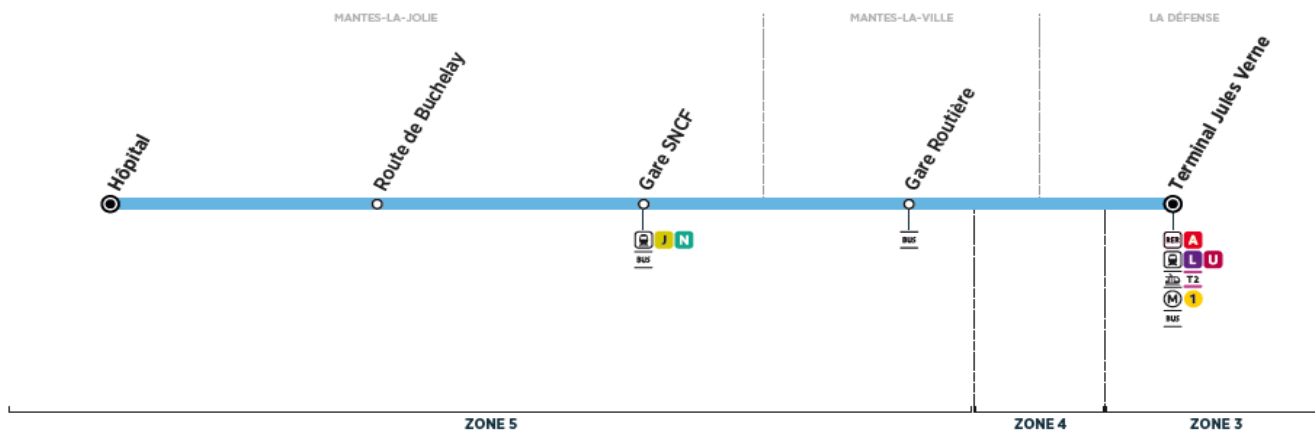

RENFORT D'OFFRE TRANSILIEN WEEK-END 2020

Samedi 24 et Dimanche 25 octobre 2020

Mise à jour le 29/009/20

BUS Express A14 MANTES-LA-JOLIE ↔ LA DÉFENSE

BUS Express A14 MANTES-LA-JOLIE → LA DÉFENSE

Samedi , dimanche et jours fériés

MANTES-LA-JOLIE	Hôpital	4:15	4:30	4:45	5:00	5:15	5:30	5:45	6:00	6:15	6:30	6:45	7:00	7:15	7:30
	Route de Buchelay	4:20	4:35	4:50	5:05	5:20	5:35	5:50	6:05	6:20	6:35	6:50	7:05	7:20	7:35
	Gare SNCF	4:25	4:40	4:55	5:10	5:25	5:40	5:55	6:10	6:25	6:40	6:55	7:10	7:25	7:40
MANTES-LA-VILLE	Gare Routière	4:29	4:44	4:59	5:14	5:29	5:44	5:59	6:14	6:29	6:44	6:59	7:14	7:29	7:44
LA DEFENSE	Terminal Jules Verne	5:10	5:25	5:40	5:55	6:10	6:25	6:40	6:55	7:10	7:25	7:40	7:55	8:10	8:25
MANTES-LA-JOLIE	Hôpital	7:45	8:00	8:15	8:30	8:45	9:00	9:15	9:30	9:45	10:00	10:15	10:30	10:45	11:00
	Route de Buchelay	7:50	8:05	8:20	8:35	8:50	9:05	9:20	9:35	9:50	10:05	10:20	10:35	10:50	11:05
	Gare SNCF	7:55	8:10	8:25	8:40	8:55	9:10	9:25	9:40	9:55	10:10	10:25	10:40	10:55	11:10
MANTES-LA-VILLE	Gare Routière	7:59	8:14	8:29	8:44	8:59	9:14	9:29	9:44	9:59	10:14	10:29	10:44	10:59	11:14
LA DEFENSE	Terminal Jules Verne	8:40	8:55	9:10	9:25	9:40	9:55	10:10	10:25	10:40	10:55	11:10	11:25	11:40	11:55
MANTES-LA-JOLIE	Hôpital	11:15	11:30	11:45	12:00	12:15	12:30	12:45	13:00	13:15	13:30	13:45	14:00	14:15	14:30
	Route de Buchelay	11:20	11:35	11:50	12:05	12:20	12:35	12:50	13:05	13:20	13:35	13:50	14:05	14:20	14:35
	Gare SNCF	11:25	11:40	11:55	12:10	12:25	12:40	12:55	13:10	13:25	13:40	13:55	14:10	14:25	14:40
MANTES-LA-VILLE	Gare Routière	11:29	11:44	11:59	12:14	12:29	12:44	12:59	13:14	13:29	13:44	13:59	14:14	14:29	14:44
LA DEFENSE	Terminal Jules Verne	12:10	12:25	12:40	12:55	13:10	13:25	13:40	13:55	14:10	14:25	14:40	14:55	15:10	15:25
MANTES-LA-JOLIE	Hôpital	14:45	15:00	15:15	15:30	15:45	16:00	16:15	16:30	16:45	17:00	17:15	17:30	17:45	18:00
	Route de Buchelay	14:50	15:05	15:20	15:35	15:50	16:05	16:20	16:35	16:50	17:05	17:20	17:35	17:50	18:05
	Gare SNCF	14:55	15:10	15:25	15:40	15:55	16:10	16:25	16:40	16:55	17:10	17:25	17:40	17:55	18:10
MANTES-LA-VILLE	Gare Routière	14:59	15:14	15:29	15:44	15:59	16:14	16:29	16:44	16:59	17:14	17:29	17:44	17:59	18:14
LA DEFENSE	Terminal Jules Verne	15:40	15:55	16:10	16:25	16:40	16:55	17:10	17:25	17:40	17:55	18:10	18:25	18:40	18:55
MANTES-LA-JOLIE	Hôpital	18:15	18:30	18:45	19:00	19:15	19:30	19:45	20:00	20:15	20:30	20:45	21:00	21:15	21:30
	Route de Buchelay	18:20	18:35	18:50	19:05	19:20	19:35	19:50	20:05	20:20	20:35	20:50	21:05	21:20	21:35
	Gare SNCF	18:25	18:40	18:55	19:10	19:25	19:40	19:55	20:10	20:25	20:40	20:55	21:10	21:25	21:40
MANTES-LA-VILLE	Gare Routière	18:29	18:44	18:59	19:14	19:29	19:44	19:59	20:14	20:29	20:44	20:59	21:14	21:29	21:44
LA DEFENSE	Terminal Jules Verne	19:10	19:25	19:40	19:55	20:10	20:25	20:40	20:55	21:10	21:25	21:40	21:55	22:10	22:25
MANTES-LA-JOLIE	Hôpital	21:45	22:00	22:15	22:30	22:45	23:00	23:15	23:30						
	Route de Buchelay	21:50	22:05	22:20	22:35	22:50	23:05	23:20	23:35						
	Gare SNCF	21:55	22:10	22:25	22:40	22:55	23:10	23:25	23:40						
MANTES-LA-VILLE	Gare Routière	21:59	22:14	22:29	22:44	22:59	23:14	23:29	23:44						
LA DEFENSE	Terminal Jules Verne	22:40	22:55	23:10	23:25	23:40	23:55	0:10	0:25