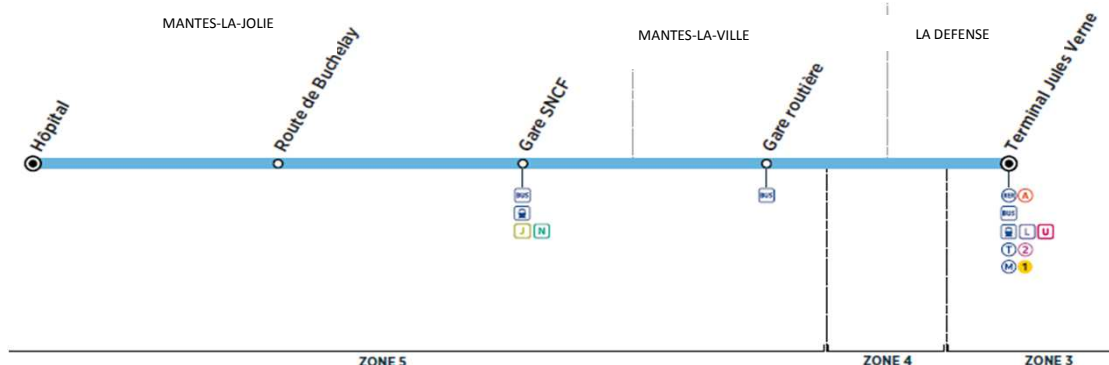

Bus

express A 14

MANTES-LA-JOLIE → LA DÉFENSE

RENFORT D'OFFRE TRANSILIEN WEEK-END 2019

Mai
Jeudi 30 mai

Juin
Samedi 1-Dimanche 2 juin
Samedi 8-Dimanche 9 juin
Lundi 10 juin

Bus

express A 14

MANTES-LA-JOLIE → LA DÉFENSE

Samedi, dimanche et jours fériés

MANTES-LA-JOLIE	Hôpital	4:15	4:30	4:45	5:00	5:15	5:30	5:45	6:00	6:15	6:30	6:45	7:00	7:15	7:30	
	Route de Buchelay	4:20	4:35	4:50	5:05	5:20	5:35	5:50	6:05	6:20	6:35	6:50	7:05	7:20	7:35	
	Gare SNCF	4:25	4:40	4:55	5:10	5:25	5:40	5:55	6:10	6:25	6:40	6:55	7:10	7:25	7:40	
MANTES-LA-VILLE	Gare Routière	4:29	4:44	4:59	5:14	5:29	5:44	5:59	6:14	6:29	6:44	6:59	7:14	7:29	7:44	
	LA DEFENSE	Terminal Jules Verne	5:10	5:25	5:40	5:55	6:10	6:25	6:40	6:55	7:10	7:25	7:40	7:55	8:10	8:25
MANTES-LA-JOLIE	Hôpital	7:45	8:00	8:15	8:30	8:45	9:00	9:15	9:30	9:45	10:00	10:15	10:30	10:45	11:00	
	Route de Buchelay	7:50	8:05	8:20	8:35	8:50	9:05	9:20	9:35	9:50	10:05	10:20	10:35	10:50	11:05	
	Gare SNCF	7:55	8:10	8:25	8:40	8:55	9:10	9:25	9:40	9:55	10:10	10:25	10:40	10:55	11:10	
MANTES-LA-VILLE	Gare Routière	7:59	8:14	8:29	8:44	8:59	9:14	9:29	9:44	9:59	10:14	10:29	10:44	10:59	11:14	
	LA DEFENSE	Terminal Jules Verne	8:40	8:55	9:10	9:25	9:40	9:55	10:10	10:25	10:40	10:55	11:10	11:25	11:40	11:55
MANTES-LA-JOLIE	Hôpital	11:15	11:30	11:45	12:00	12:15	12:30	12:45	13:00	13:15	13:30	13:45	14:00	14:15	14:30	
	Route de Buchelay	11:20	11:35	11:50	12:05	12:20	12:35	12:50	13:05	13:20	13:35	13:50	14:05	14:20	14:35	
	Gare SNCF	11:25	11:40	11:55	12:10	12:25	12:40	12:55	13:10	13:25	13:40	13:55	14:10	14:25	14:40	
MANTES-LA-VILLE	Gare Routière	11:29	11:44	11:59	12:14	12:29	12:44	12:59	13:14	13:29	13:44	13:59	14:14	14:29	14:44	
	LA DEFENSE	Terminal Jules Verne	12:10	12:25	12:40	12:55	13:10	13:25	13:40	13:55	14:10	14:25	14:40	14:55	15:10	15:25
MANTES-LA-JOLIE	Hôpital	14:45	15:00	15:15	15:30	15:45	16:00	16:15	16:30	16:45	17:00	17:15	17:30	17:45	18:00	
	Route de Buchelay	14:50	15:05	15:20	15:35	15:50	16:05	16:20	16:35	16:50	17:05	17:20	17:35	17:50	18:05	
	Gare SNCF	14:55	15:10	15:25	15:40	15:55	16:10	16:25	16:40	16:55	17:10	17:25	17:40	17:55	18:10	
MANTES-LA-VILLE	Gare Routière	14:59	15:14	15:29	15:44	15:59	16:14	16:29	16:44	16:59	17:14	17:29	17:44	17:59	18:14	
	LA DEFENSE	Terminal Jules Verne	15:40	15:55	16:10	16:25	16:40	16:55	17:10	17:25	17:40	17:55	18:10	18:25	18:40	18:55
MANTES-LA-JOLIE	Hôpital	18:15	18:30	18:45	19:00	19:15	19:30	19:45	20:00	20:15	20:30	20:45	21:00	21:15	21:30	
	Route de Buchelay	18:20	18:35	18:50	19:05	19:20	19:35	19:50	20:05	20:20	20:35	20:50	21:05	21:20	21:35	
	Gare SNCF	18:25	18:40	18:55	19:10	19:25	19:40	19:55	20:10	20:25	20:40	20:55	21:10	21:25	21:40	
MANTES-LA-VILLE	Gare Routière	18:29	18:44	18:59	19:14	19:29	19:44	19:59	20:14	20:29	20:44	20:59	21:14	21:29	21:44	
	LA DEFENSE	Terminal Jules Verne	19:10	19:25	19:40	19:55	20:10	20:25	20:40	20:55	21:10	21:25	21:40	21:55	22:10	22:25
MANTES-LA-JOLIE	Hôpital	21:45	22:00	22:15	22:30	22:45	23:00	23:15	23:30							
	Route de Buchelay	21:50	22:05	22:20	22:35	22:50	23:05	23:20	23:35							
	Gare SNCF	21:55	22:10	22:25	22:40	22:55	23:10	23:25	23:40							
MANTES-LA-VILLE	Gare Routière	21:59	22:14	22:29	22:44	22:59	23:14	23:29	23:44							
	LA DEFENSE	Terminal Jules Verne	22:40	22:55	23:10	23:25	23:40	23:55	0:10	0:25