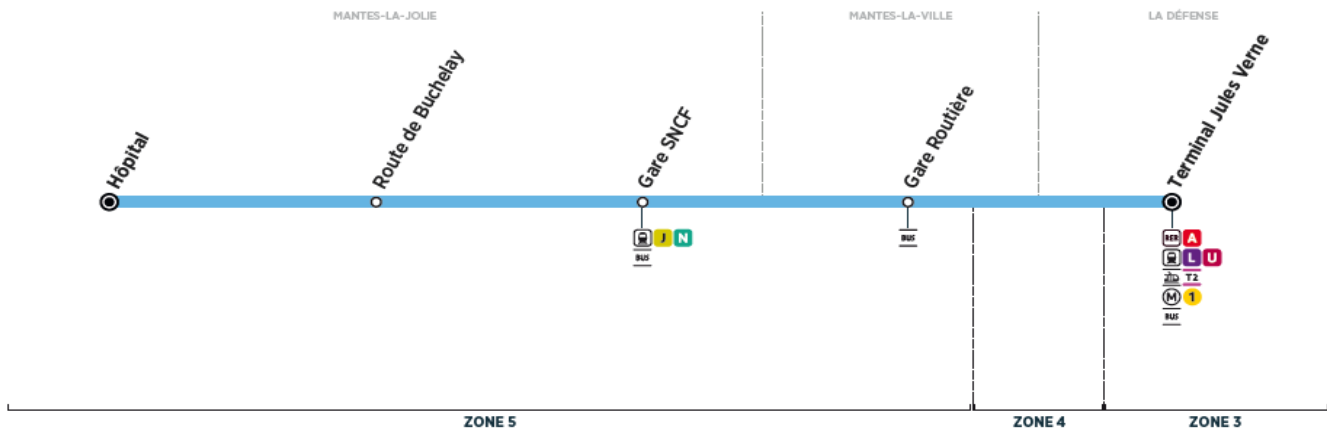

RENFORT D'OFFRE TRANSILIEN WEEK-END 2020

Samedi 24 et Dimanche 25 octobre 2020

Samedi 7 et dimanche 8 novembre 2020

Mise à jour le 09/009/20

BUS Express A14 MANTES-LA-JOLIE ↔ LA DÉFENSE

BUS Express A14 MANTES-LA-JOLIE → LA DÉFENSE

Samedi , dimanche et jours fériés

MANTES-LA-JOLIE	Hôpital	4:15	4:30	4:45	5:00	5:15	5:30	5:45	6:00	6:15	6:30	6:45	7:00	7:15	7:30
	Route de Buchelay	4:20	4:35	4:50	5:05	5:20	5:35	5:50	6:05	6:20	6:35	6:50	7:05	7:20	7:35
	Gare SNCF	4:25	4:40	4:55	5:10	5:25	5:40	5:55	6:10	6:25	6:40	6:55	7:10	7:25	7:40
MANTES-LA-VILLE	Gare Routière	4:29	4:44	4:59	5:14	5:29	5:44	5:59	6:14	6:29	6:44	6:59	7:14	7:29	7:44
LA DEFENSE	Terminal Jules Verne	5:10	5:25	5:40	5:55	6:10	6:25	6:40	6:55	7:10	7:25	7:40	7:55	8:10	8:25
MANTES-LA-JOLIE	Hôpital	7:45	8:00	8:15	8:30	8:45	9:00	9:15	9:30	9:45	10:00	10:15	10:30	10:45	11:00
	Route de Buchelay	7:50	8:05	8:20	8:35	8:50	9:05	9:20	9:35	9:50	10:05	10:20	10:35	10:50	11:05
	Gare SNCF	7:55	8:10	8:25	8:40	8:55	9:10	9:25	9:40	9:55	10:10	10:25	10:40	10:55	11:10
MANTES-LA-VILLE	Gare Routière	7:59	8:14	8:29	8:44	8:59	9:14	9:29	9:44	9:59	10:14	10:29	10:44	10:59	11:14
LA DEFENSE	Terminal Jules Verne	8:40	8:55	9:10	9:25	9:40	9:55	10:10	10:25	10:40	10:55	11:10	11:25	11:40	11:55
MANTES-LA-JOLIE	Hôpital	11:15	11:30	11:45	12:00	12:15	12:30	12:45	13:00	13:15	13:30	13:45	14:00	14:15	14:30
	Route de Buchelay	11:20	11:35	11:50	12:05	12:20	12:35	12:50	13:05	13:20	13:35	13:50	14:05	14:20	14:35
	Gare SNCF	11:25	11:40	11:55	12:10	12:25	12:40	12:55	13:10	13:25	13:40	13:55	14:10	14:25	14:40
MANTES-LA-VILLE	Gare Routière	11:29	11:44	11:59	12:14	12:29	12:44	12:59	13:14	13:29	13:44	13:59	14:14	14:29	14:44
LA DEFENSE	Terminal Jules Verne	12:10	12:25	12:40	12:55	13:10	13:25	13:40	13:55	14:10	14:25	14:40	14:55	15:10	15:25
MANTES-LA-JOLIE	Hôpital	14:45	15:00	15:15	15:30	15:45	16:00	16:15	16:30	16:45	17:00	17:15	17:30	17:45	18:00
	Route de Buchelay	14:50	15:05	15:20	15:35	15:50	16:05	16:20	16:35	16:50	17:05	17:20	17:35	17:50	18:05
	Gare SNCF	14:55	15:10	15:25	15:40	15:55	16:10	16:25	16:40	16:55	17:10	17:25	17:40	17:55	18:10
MANTES-LA-VILLE	Gare Routière	14:59	15:14	15:29	15:44	15:59	16:14	16:29	16:44	16:59	17:14	17:29	17:44	17:59	18:14
LA DEFENSE	Terminal Jules Verne	15:40	15:55	16:10	16:25	16:40	16:55	17:10	17:25	17:40	17:55	18:10	18:25	18:40	18:55
MANTES-LA-JOLIE	Hôpital	18:15	18:30	18:45	19:00	19:15	19:30	19:45	20:00	20:15	20:30	20:45	21:00	21:15	21:30
	Route de Buchelay	18:20	18:35	18:50	19:05	19:20	19:35	19:50	20:05	20:20	20:35	20:50	21:05	21:20	21:35
	Gare SNCF	18:25	18:40	18:55	19:10	19:25	19:40	19:55	20:10	20:25	20:40	20:55	21:10	21:25	21:40
MANTES-LA-VILLE	Gare Routière	18:29	18:44	18:59	19:14	19:29	19:44	19:59	20:14	20:29	20:44	20:59	21:14	21:29	21:44
LA DEFENSE	Terminal Jules Verne	19:10	19:25	19:40	19:55	20:10	20:25	20:40	20:55	21:10	21:25	21:40	21:55	22:10	22:25
MANTES-LA-JOLIE	Hôpital	21:45	22:00	22:15	22:30	22:45	23:00	23:15	23:30						
	Route de Buchelay	21:50	22:05	22:20	22:35	22:50	23:05	23:20	23:35						
	Gare SNCF	21:55	22:10	22:25	22:40	22:55	23:10	23:25	23:40						
MANTES-LA-VILLE	Gare Routière	21:59	22:14	22:29	22:44	22:59	23:14	23:29	23:44						
LA DEFENSE	Terminal Jules Verne	22:40	22:55	23:10	23:25	23:40	23:55	0:10	0:25