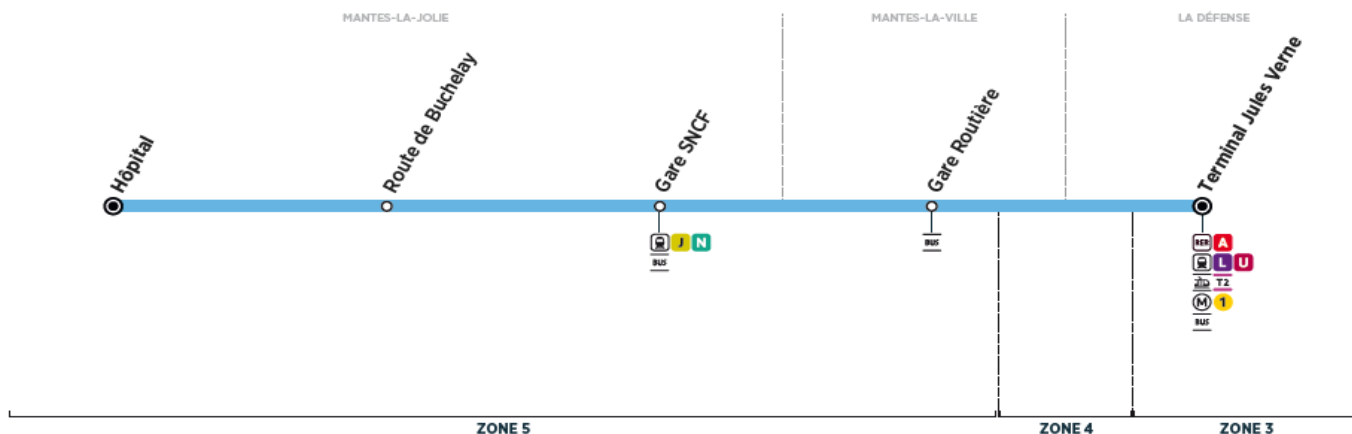

RENFORT D'OFFRE TRANSILIEEN WEEK-END 2020

Samedi 30 mai , Dimanche 31 mai et Lundi 1 er juin 2020

Samedi 6 et dimanche 7 juin 2020

Samedi 13 et dimanche 14 juin 2020

Samedi 27 et dimanche 28 juin 2020

Mise à jour le 25/05/20

BUS Express A14 MANTES-LA-JOLIE ↔ LA DÉFENSE

BUS Express A14 MANTES-LA-JOLIE → LA DÉFENSE

Samedi , dimanche et jours fériés

MANTES-LA-JOLIE	Hôpital	4:15	4:30	4:45	5:00	5:15	5:30	5:45	6:00	6:15	6:30	6:45	7:00	7:15	7:30
	Route de Buchelay	4:20	4:35	4:50	5:05	5:20	5:35	5:50	6:05	6:20	6:35	6:50	7:05	7:20	7:35
	Gare SNCF	4:25	4:40	4:55	5:10	5:25	5:40	5:55	6:10	6:25	6:40	6:55	7:10	7:25	7:40
MANTES-LA-VILLE	Gare Routière	4:29	4:44	4:59	5:14	5:29	5:44	5:59	6:14	6:29	6:44	6:59	7:14	7:29	7:44
LA DEFENSE	Terminal Jules Verne	5:10	5:25	5:40	5:55	6:10	6:25	6:40	6:55	7:10	7:25	7:40	7:55	8:10	8:25

MANTES-LA-JOLIE	Hôpital	7:45	8:00	8:15	8:30	8:45	9:00	9:15	9:30	9:45	10:00	10:15	10:30	10:45	11:00
	Route de Buchelay	7:50	8:05	8:20	8:35	8:50	9:05	9:20	9:35	9:50	10:05	10:20	10:35	10:50	11:05
	Gare SNCF	7:55	8:10	8:25	8:40	8:55	9:10	9:25	9:40	9:55	10:10	10:25	10:40	10:55	11:10
MANTES-LA-VILLE	Gare Routière	7:59	8:14	8:29	8:44	8:59	9:14	9:29	9:44	9:59	10:14	10:29	10:44	10:59	11:14
LA DEFENSE	Terminal Jules Verne	8:40	8:55	9:10	9:25	9:40	9:55	10:10	10:25	10:40	10:55	11:10	11:25	11:40	11:55

MANTES-LA-JOLIE	Hôpital	11:15	11:30	11:45	12:00	12:15	12:30	12:45	13:00	13:15	13:30	13:45	14:00	14:15	14:30
	Route de Buchelay	11:20	11:35	11:50	12:05	12:20	12:35	12:50	13:05	13:20	13:35	13:50	14:05	14:20	14:35
	Gare SNCF	11:25	11:40	11:55	12:10	12:25	12:40	12:55	13:10	13:25	13:40	13:55	14:10	14:25	14:40
MANTES-LA-VILLE	Gare Routière	11:29	11:44	11:59	12:14	12:29	12:44	12:59	13:14	13:29	13:44	13:59	14:14	14:29	14:44
LA DEFENSE	Terminal Jules Verne	12:10	12:25	12:40	12:55	13:10	13:25	13:40	13:55	14:10	14:25	14:40	14:55	15:10	15:25