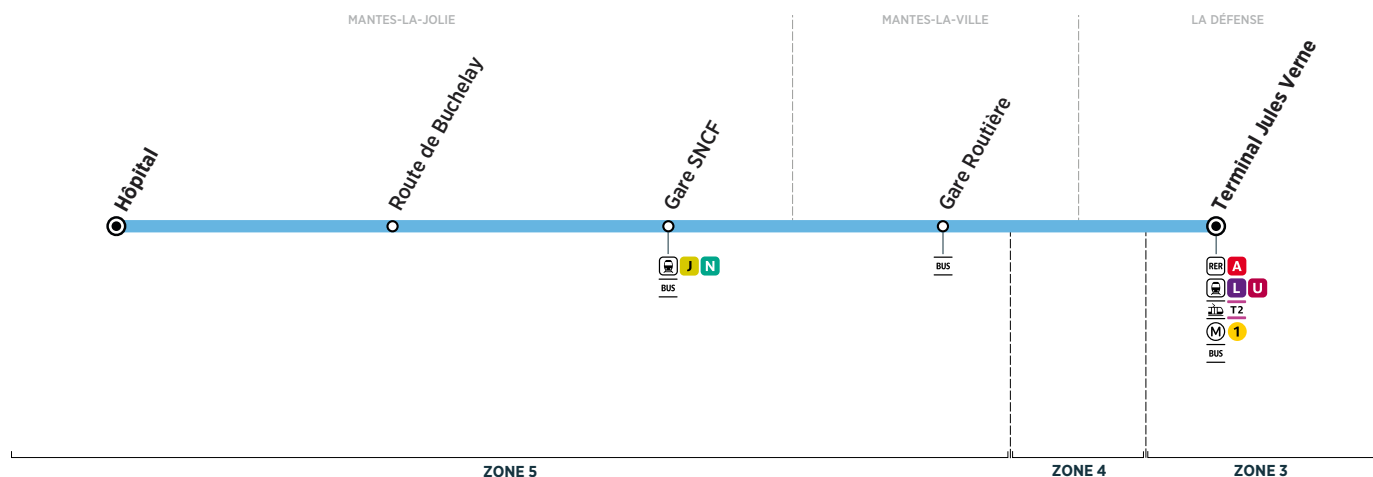

MANTES-LA-JOLIE	Hôpital	16:45	17:00	17:08	17:30	18:00	18:20	18:30	19:00	19:30	20:00	20:30	21:00				
	Route de Buchelay	16:49	17:04		17:34	18:04		18:34	19:04	19:34	20:04	20:34	21:04				
	Gare SNCF	16:54	17:09		17:39	18:09		18:39	19:09	19:39	20:09	20:39	21:09				
MANTES-LA-VILLE	Gare routière	16:58	17:13		17:43	18:13		18:43	19:13	19:43	20:13	20:43	21:13				
LA DEFENSE	Terminal Jules Verne	17:40	17:55	17:58	18:25	18:55	19:10	19:25	19:55	20:25	20:50	21:20	21:50				

Ne circule pas du 3 au 14 août 2020.

i Bon à savoir

- Les trajets dans Mantes sont interdits.
- 2 tickets t+ doivent être validés par trajet.
- Les horaires d'arrivées sont donnés à titre indicatif et peuvent varier selon les conditions de circulation.
- Important : quand vous montez dans le bus n'oubliez pas de valider votre titre de transport.

Contact
CTCOP

01 49 03 17 35
express-a14.com
vianavigo.com

BUS Express A14 MANTES-LA-JOLIE → LA DÉFENSE

Horaires valables du 1^{er} janvier au 31 décembre 2020

Samedi

MANTES-LA-JOLIE	Hôpital	5:30	6:00	6:30	7:00	7:30	8:00	8:30	9:00	9:30	10:00	10:30	11:00	11:30	11:45	12:00	12:15
	Route de Buchelay	5:35	6:05	6:35	7:05	7:35	8:05	8:35	9:05	9:35	10:05	10:35	11:05	11:35	11:50	12:05	12:20
	Gare SNCF	5:40	6:10	6:40	7:10	7:40	8:10	8:40	9:10	9:40	10:10	10:40	11:10	11:40	11:55	12:10	12:25
MANTES-LA-VILLE	Gare routière	5:44	6:14	6:44	7:14	7:44	8:14	8:44	9:14	9:44	10:14	10:44	11:14	11:44	11:59	12:14	12:29
LA DEFENSE	Terminal Jules Verne	6:25	6:55	7:25	7:55	8:25	8:55	9:25	9:55	10:25	10:55	11:25	11:55	12:25	12:40	12:55	13:10