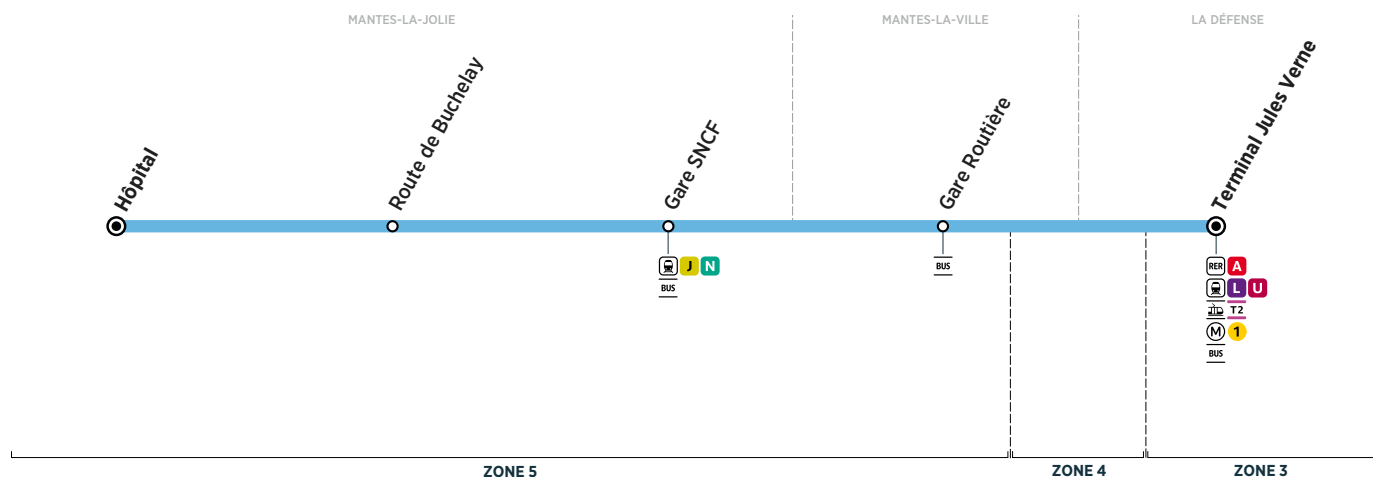

BUS Express A14 MANTES-LA-JOLIE → LA DÉFENSE

Horaires valables du 1^{er} janvier au 31 décembre 2020

Du lundi au vendredi

MANTES-LA-JOLIE	Hôpital	4:50	5:00	5:10	5:20	5:30	5:50	5:55	6:00	6:05	6:10	6:15		6:25	6:30	6:35	
	Route de Buchelay	4:53	5:03	5:13	5:23	5:33	5:53	5:58	6:03	6:08	6:13	6:18		6:28	6:33	6:38	
	Gare SNCF	4:57	5:07	5:17	5:27	5:37	5:57	6:02	6:07	6:12	6:17	6:22		6:32	6:37	6:42	
MANTES-LA-VILLE	Gare routière	5:01	5:11	5:21	5:31	5:41	5:51	6:01	6:06	6:11	6:16	6:21	6:26	6:31	6:36	6:41	6:46
LA DEFENSE	Terminal Jules Verne	5:40	5:50	6:00	6:10	6:20	6:31	6:41	6:46	6:51	6:56	7:06	7:11	7:16	7:21	7:26	7:31

MANTES-LA-JOLIE	Hôpital	6:40		6:45	6:50	6:55	7:00		7:05	7:10		7:15	7:17	7:20	7:25		
	Route de Buchelay	6:43		6:48	6:53	6:58	7:03		7:08	7:13		7:18	7:20	7:23	7:28		
	Gare SNCF	6:47		6:52	6:57	7:02	7:07		7:12	7:17		7:22	7:24	7:27	7:32		
MANTES-LA-VILLE	Gare routière	6:51	6:51	6:56	7:01	7:06	7:06	7:11	7:16	7:16	7:21	7:26	7:26	7:28	7:31	7:36	7:36
LA DEFENSE	Terminal Jules Verne	7:36	7:36	7:41	7:46	7:51	7:51	7:56	8:01	8:01	8:06	8:11	8:11	8:13	8:20	8:25	8:25

MANTES-LA-JOLIE	Hôpital	7:30	7:35		7:40	7:45	7:50		7:55	8:00	8:05	8:10	8:15	8:20	8:25	8:32	8:40
	Route de Buchelay	7:33	7:38		7:43	7:48	7:53		7:58	8:03	8:08	8:13	8:18	8:23	8:28	8:35	8:43
	Gare SNCF	7:37	7:42		7:47	7:52	7:57		8:02	8:07	8:12	8:17	8:22	8:27	8:32	8:39	8:47
MANTES-LA-VILLE	Gare routière	7:41	7:46	7:48	7:51	7:56	8:01	8:06	8:06	8:11	8:16	8:21	8:26	8:31	8:36	8:43	8:51
LA DEFENSE	Terminal Jules Verne	8:35	8:40	8:42	8:45	8:50	8:55	9:00	9:05	9:10	9:15	9:20	9:25	9:30	9:35	9:38	9:46