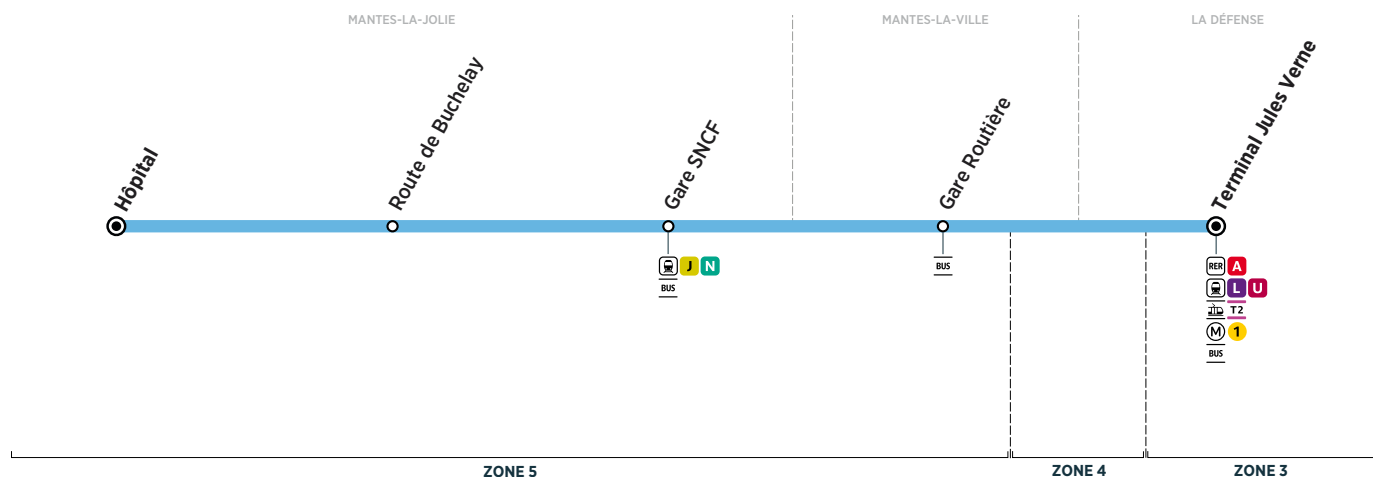

Horaires valables du 1er janvier au 31 décembre 2020

Dimanche et jours fériés

LA DEFENSE	Terminal Jules Verne	10:00	11:00	12:00	13:00	14:00	15:00	16:00	17:00	18:00	19:00	20:00
MANTES-LA-VILLE	Gare routière	10:41	11:41	12:41	13:41	14:41	15:41	16:41	17:41	18:41	19:41	20:41
MANTES-LA-JOLIE	Gare SNCF	10:45	11:45	12:45	13:45	14:45	15:45	16:45	17:45	18:45	19:45	20:45
	Route de Buchelay	10:50	11:50	12:50	13:50	14:50	15:50	16:50	17:50	18:50	19:50	20:50
	Hôpital	10:55	11:55	12:55	13:55	14:55	15:55	16:55	17:55	18:55	19:55	20:55

i Bon à savoir

- Les trajets dans Mantes sont interdits.
- 2 tickets t+ doivent être validés par trajet.
- Les horaires d'arrivées sont donnés à titre indicatif et peuvent varier selon les conditions de circulation.
- Important : quand vous montez dans le bus n'oubliez pas de valider votre titre de transport.

Contact
CTCOP

01 49 03 17 35
express-a14.com
vianavigo.com