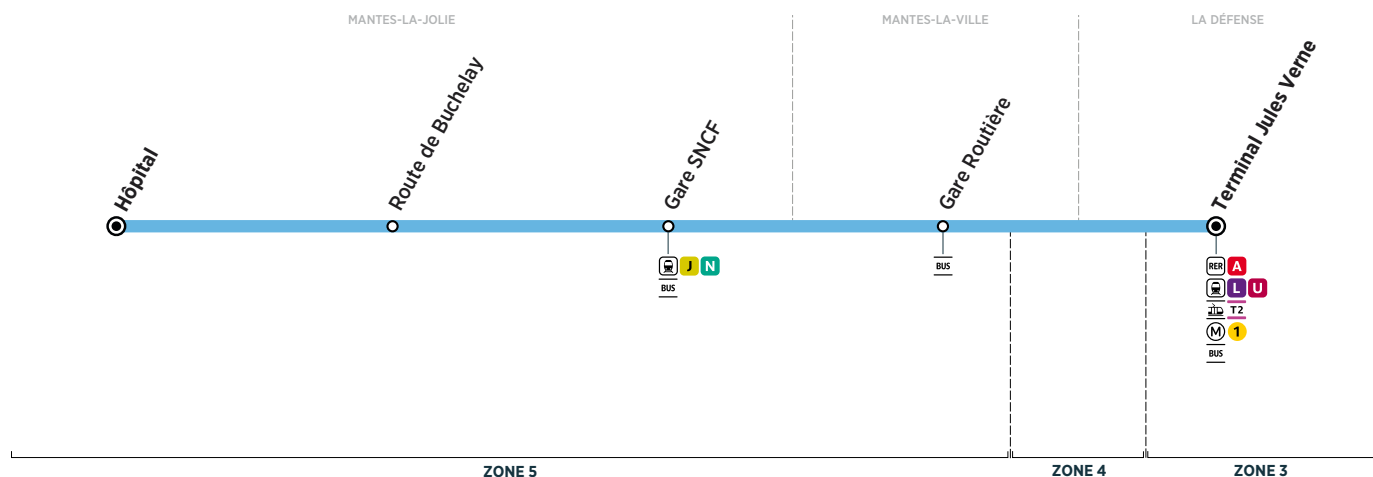

LA DEFENSE	Terminal Jules Verne	18:10	18:16	18:19	18:22	18:28	18:34	18:40	18:46	18:52	18:58	19:04	19:10	19:16	19:22	19:30
MANTES-LA-VILLE	Gare routière	18:49	18:55	18:58	19:01	19:07	19:13	19:19	19:25	19:31	19:37	19:43	19:43	19:49	19:55	20:03
MANTES-LA-JOLIE	Gare SNCF	18:53	18:59	19:02	19:05	19:11	19:17	19:23	19:29	19:35	19:41	19:47	19:47	19:53	19:59	20:07
	Route de Buchelay	18:58	19:04	19:07	19:10	19:16	19:22	19:28	19:34	19:40	19:46	19:52	19:52	19:58	20:04	20:12
	Hôpital	19:03	19:09	19:12	19:15	19:21	19:27	19:33	19:39	19:45	19:51	19:56	19:57	20:03	20:09	20:17

LA DEFENSE	Terminal Jules Verne	19:40	19:50	20:00	20:10	20:20	20:30	20:40	20:50	21:00						
MANTES-LA-VILLE	Gare routière	20:13	20:23	20:31	20:41	20:51	21:01	21:11	21:21	21:31						
MANTES-LA-JOLIE	Gare SNCF	20:17	20:27	20:36	20:46	20:56	21:06	21:16	21:26	21:36						
	Route de Buchelay	20:22	20:32	20:41	20:51	21:01	21:11	21:21	21:31	21:41						
	Hôpital	20:27	20:37	20:47	20:57	21:07	21:17	21:27	21:37	21:47						

Contact
CTCOP

01 49 03 17 35
express-a14.com
vianavigo.com

Horaires valables du 1^{er} janvier au 31 décembre 2020

Samedi

LA DEFENSE	Terminal Jules Verne	6:00	6:30	7:00	7:30	8:00	8:30	9:00	9:30	10:00	10:30	11:00	11:30	12:00	12:30	13:00	13:30
MANTES-LA-VILLE	Gare routière	6:41	7:11	7:41	8:11	8:41	9:11	9:41	10:11	10:41	11:11	11:41	12:11	12:41	13:11	13:41	14:11
MANTES-LA-JOLIE	Gare SNCF	6:45	7:15	7:45	8:15	8:45	9:15	9:45	10:15	10:45	11:15	11:45	12:15	12:45	13:15	13:45	14:15
	Route de Buchelay	6:50	7:20	7:50	8:20	8:50	9:20	9:50	10:20	10:50	11:20	11:50	12:20	12:50	13:20	13:50	14:20
	Hôpital	6:55	7:25	7:55	8:25	8:55	9:25	9:55	10:25	10:55	11:25	11:55	12:25	12:55	13:25	13:55	14:25