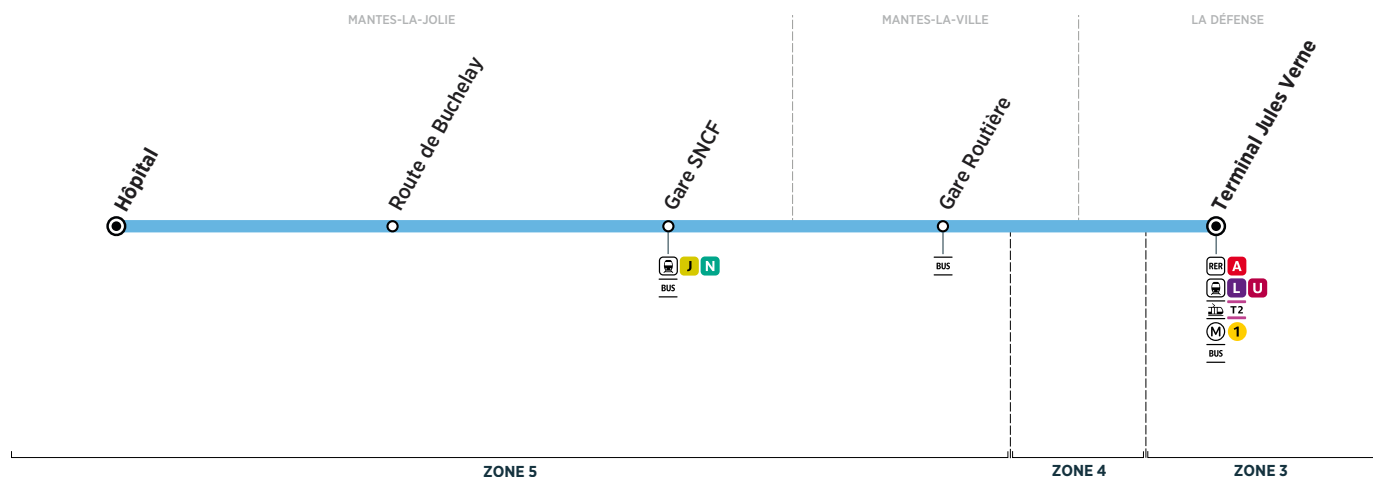

BUS Express A14 LA DÉFENSE → MANTES-LA-JOLIE

Horaires valables du 1^{er} janvier au 31 décembre 2020

Du lundi au vendredi

LA DEFENSE	Terminal Jules Verne	6:00	6:30	7:00	7:30	8:00	8:30	9:00	9:30	10:00	11:00	12:00	12:30	13:00	13:30	14:00
MANTES-LA-VILLE	Gare routière	6:37	7:07	7:37	8:07	8:37	9:07	9:37	10:07	10:34	11:34	12:34	13:04	13:37	14:07	14:37
MANTES-LA-JOLIE	Gare SNCF	6:43	7:13	7:43	8:13	8:43	9:13	9:43	10:13	10:40	11:40	12:40	13:10	13:41	14:11	14:41
	Route de Buchelay	6:48	7:18	7:48	8:18	8:48	9:18	9:48	10:18	10:45	11:45	12:45	13:15	13:46	14:16	14:46
	Hôpital	6:50	7:25	7:55	8:25	8:55	9:25	9:55	10:25	10:50	11:50	12:50	13:20	13:50	14:20	14:50

LA DEFENSE	Terminal Jules Verne	14:30	15:00	15:30	15:40	15:50	16:00	16:10	16:15	16:20	16:25	16:30	16:35	16:40	16:46	16:52
MANTES-LA-VILLE	Gare routière	15:07	15:37	16:07	16:17	16:27	16:37	16:47	16:52	16:57	17:02	17:09	17:14	17:19	17:25	17:31
MANTES-LA-JOLIE	Gare SNCF	15:11	15:41	16:11	16:21	16:31	16:41	16:51	16:56	17:01	17:06	17:13	17:18	17:23	17:29	17:35
	Route de Buchelay	15:16	15:46	16:16	16:26	16:36	16:46	16:56	17:01	17:06	17:11	17:18	17:23	17:28	17:34	17:40
	Hôpital	15:20	15:50	16:20	16:30	16:40	16:50	17:01	17:06	17:11	17:16	17:23	17:28	17:33	17:39	17:45

LA DEFENSE	Terminal Jules Verne	16:59	17:04	17:10	17:13	17:16	17:22	17:28	17:31	17:34	17:40	17:46	17:49	17:52	17:58	18:04
MANTES-LA-VILLE	Gare routière	17:38	17:43	17:49	17:52	17:55	18:01	18:07	18:10	18:13	18:19	18:25	18:28	18:31	18:37	18:43
MANTES-LA-JOLIE	Gare SNCF	17:42	17:47	17:53	17:56	17:59	18:05	18:11	18:14	18:17	18:23	18:29	18:32	18:35	18:41	18:47
	Route de Buchelay	17:47	17:52	17:58	18:01	18:04	18:10	18:16	18:19	18:22	18:28	18:34	18:37	18:40	18:46	18:52
	Hôpital	17:52	17:57	18:03	18:06	18:09	18:15	18:21	18:24	18:27	18:33	18:39	18:42	18:45	18:51	18:57