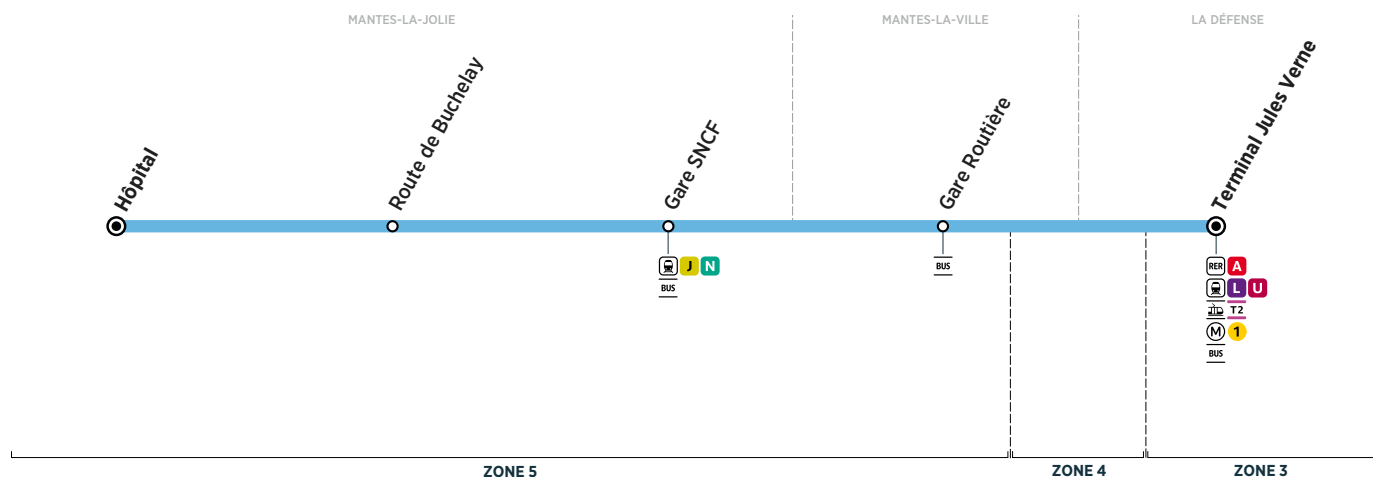

BUS Express A14 MANTES-LA-JOLIE → LA DÉFENSE

Horaires valables à partir du 30 mars 2020 jusqu'à nouvel ordre

Du lundi au samedi

MANTES-LA-JOLIE	Hôpital	5:30	6:00	6:30	7:00	7:30	8:00	8:30	9:00	9:30	10:00	10:30	11:00	11:30	11:45	12:00	12:15
	Route de Buchelay	5:35	6:05	6:35	7:05	7:35	8:05	8:35	9:05	9:35	10:05	10:35	11:05	11:35	11:50	12:05	12:20
	Gare SNCF	5:40	6:10	6:40	7:10	7:40	8:10	8:40	9:10	9:40	10:10	10:40	11:10	11:40	11:55	12:10	12:25
MANTES-LA-VILLE	Gare routière	5:44	6:14	6:44	7:14	7:44	8:14	8:44	9:14	9:44	10:14	10:44	11:14	11:44	11:59	12:14	12:29
LA DEFENSE	Terminal Jules Verne	6:25	6:55	7:25	7:55	8:25	8:55	9:25	9:55	10:25	10:55	11:25	11:55	12:25	12:40	12:55	13:10

MANTES-LA-JOLIE	Hôpital	12:30	12:45	13:00	13:15	13:30	13:45	14:00	14:30	15:00	15:30	16:00	16:30	17:00	17:30	18:00	18:30
	Route de Buchelay	12:35	12:50	13:05	13:20	13:35	13:50	14:05	14:35	15:05	15:35	16:05	16:35	17:05	17:35	18:05	18:35
	Gare SNCF	12:40	12:55	13:10	13:25	13:40	13:55	14:10	14:40	15:10	15:40	16:10	16:40	17:10	17:40	18:10	18:40
MANTES-LA-VILLE	Gare routière	12:44	12:59	13:14	13:29	13:44	13:59	14:14	14:44	15:14	15:44	16:14	16:44	17:14	17:44	18:14	18:44
LA DEFENSE	Terminal Jules Verne	13:25	13:40	13:55	14:10	14:25	14:40	14:55	15:25	15:55	16:25	16:55	17:25	17:55	18:25	18:55	19:25

MANTES-LA-JOLIE	Hôpital	19:00	19:30	20:00	20:30	21:00
	Route de Buchelay	19:05	19:35	20:05	20:35	21:05
	Gare SNCF	19:10	19:40	20:10	20:40	21:10
MANTES-LA-VILLE	Gare routière	19:14	19:44	20:14	20:44	21:14
LA DEFENSE	Terminal Jules Verne	19:55	20:25	20:55	21:25	21:55