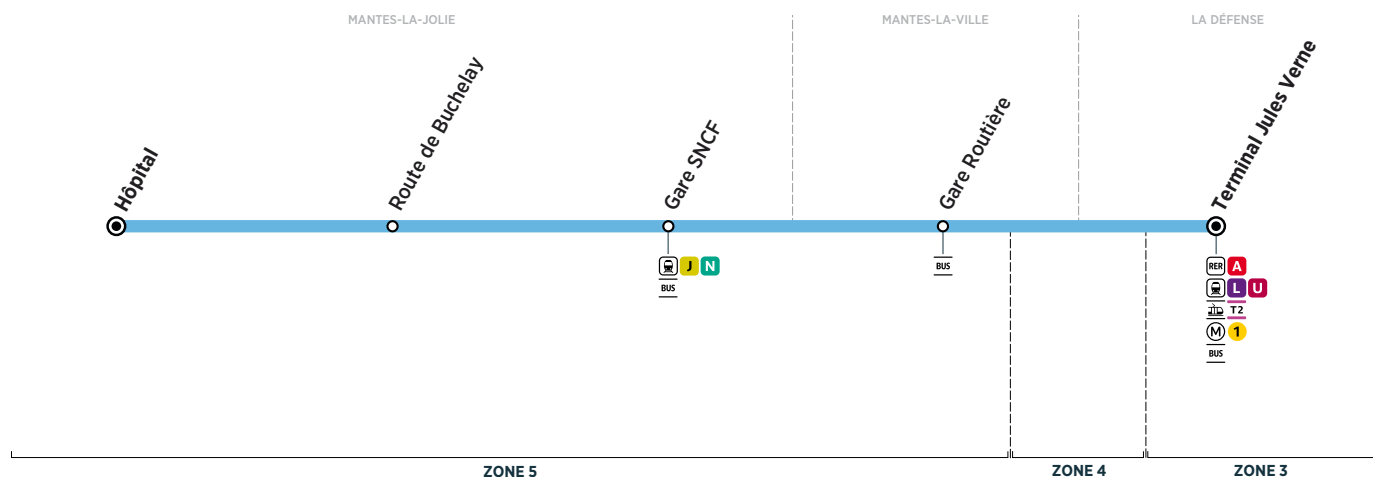

MANTES-LA-JOLIE	Hôpital	19:00	19:30	20:00	20:30	21:00											
	Route de Buchelay	19:05	19:35	20:05	20:35	21:05											
	Gare SNCF	19:10	19:40	20:10	20:40	21:10											
MANTES-LA-VILLE	Gare routière	19:14	19:44	20:14	20:44	21:14											
LA DEFENSE	Terminal Jules Verne	19:55	20:25	20:55	21:25	21:55											

Bon à savoir

- Les trajets dans Mantes sont interdits.
- 2 tickets t+ doivent être validés par trajet.
- Les horaires d'arrivées sont donnés à titre indicatif et peuvent varier selon les conditions de circulation.
- Important : quand vous montez dans le bus n'oubliez pas de valider votre titre de transport.

Contact
CTCOP

01 49 03 17 35
express-a14.com
vianavigo.com

BUS Express A14 MANTES-LA-JOLIE → LA DÉFENSE

Horaires valables du 1^{er} janvier au 31 décembre 2020

Dimanche et jours fériés

MANTES-LA-JOLIE	Hôpital	9:00	10:00	11:00	12:00	13:00	14:00	15:00	16:00	17:00	18:00	19:00
	Route de Buchelay	9:05	10:05	11:05	12:05	13:05	14:05	15:05	16:05	17:05	18:05	19:05
	Gare SNCF	9:10	10:10	11:10	12:10	13:10	14:10	15:10	16:10	17:10	18:10	19:10
MANTES-LA-VILLE	Gare routière	9:15	10:15	11:15	12:15	13:15	14:15	15:15	16:15	17:15	18:15	19:15
LA DEFENSE	Terminal Jules Verne	9:55	10:55	11:55	12:55	13:55	14:55	15:55	16:55	17:55	18:55	19:55