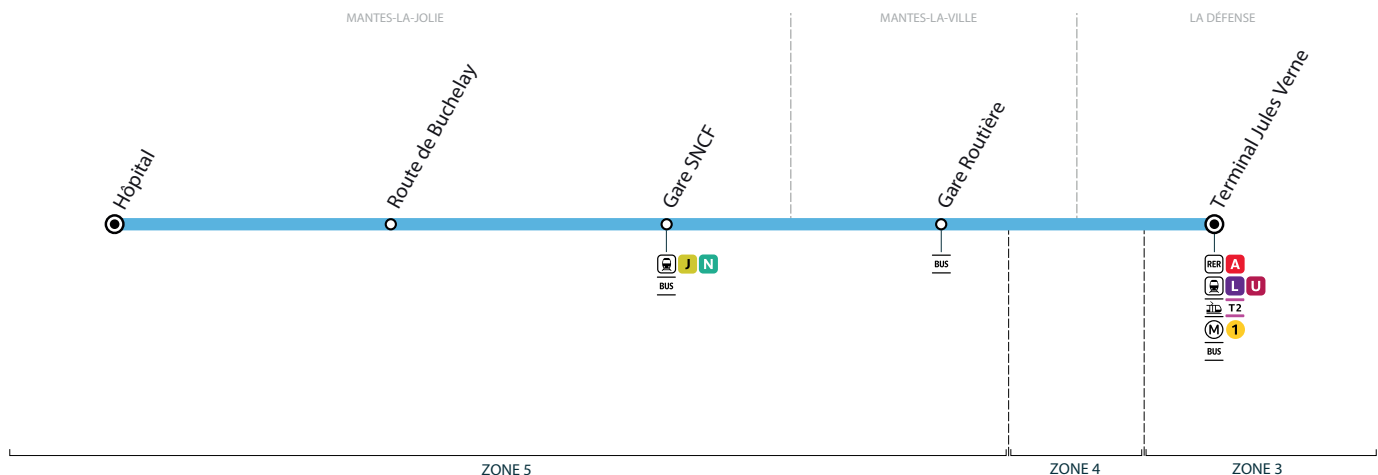

Horaires à partir du 18 mars 2020 jusqu'à nouvel ordre

Ne circule pas à partir du 18 mars 2020 jusqu'à nouvel ordre

Du lundi au vendredi

MANTES-LA-JOLIE	Hôpital	4:50	5:00	5:10	5:20	5:30	5:50	5:55	6:00	6:05	6:10	6:15		6:25	6:30	6:35	
	Route de Buchelay	4:53	5:03	5:13	5:23	5:33	5:53	5:58	6:03	6:08	6:13	6:18		6:28	6:33	6:38	
	Gare SNCF	4:57	5:07	5:17	5:27	5:37	5:57	6:02	6:07	6:12	6:17	6:22		6:32	6:37	6:42	
MANTES-LA-VILLE	Gare routière	5:01	5:1	5:21	5:31	5:41	5:51	6:01	6:06	6:11	6:16	6:21	6:26	6:31	6:36	6:41	6:46
LA DEFENSE	Terminal Jules Verne	5:40	5:50	6:00	6:10	6:20	6:31	6:41	6:46	6:51	6:56	7:06	7:1	7:16	7:21	7:26	7:31

MANTES-LA-JOLIE	Hôpital	6:40		6:45	6:50		6:55	7:00		7:05	7:10		7:15	7:17	7:20	7:25	
	Route de Buchelay	6:43		6:48	6:53		6:58	7:03		7:08	7:13		7:18	7:20	7:23	7:28	
	Gare SNCF	6:47		6:52	6:57		7:02	7:07		7:12	7:17		7:22	7:24	7:27	7:32	
MANTES-LA-VILLE	Gare routière	6:51	6:51	6:56	7:01	7:06	7:06	7:11	7:16	7:16	7:21	7:26	7:26	7:28	7:31	7:36	7:36
LA DEFENSE	Terminal Jules Verne	7:36	7:36	7:41	7:46	7:51	7:51	7:56	8:01	8:01	8:06	8:11	8:1	8:13	8:20	8:25	8:25

MANTES-LA-JOLIE	Hôpital	7:30	7:35	7:40	7:45	7:50		7:55	8:00	8:05	8:10	8:15	8:20	8:25	8:32	8:40	
	Route de Buchelay	7:33	7:38	7:43	7:48	7:53		7:58	8:03	8:08	8:13	8:18	8:23	8:28	8:35	8:43	
	Gare SNCF	7:37	7:42	7:47	7:52	7:57		8:02	8:07	8:12	8:17	8:22	8:27	8:32	8:39	8:47	
MANTES-LA-VILLE	Gare routière	7:41	7:46	7:48	7:51	7:56	8:01	8:06	8:06	8:1	8:16	8:21	8:26	8:31	8:36	8:43	8:51
LA DEFENSE	Terminal Jules Verne	8:35	8:40	8:42	8:45	8:50	8:55	9:00	9:05	9:10	9:15	9:20	9:25	9:30	9:35	9:38	9:46