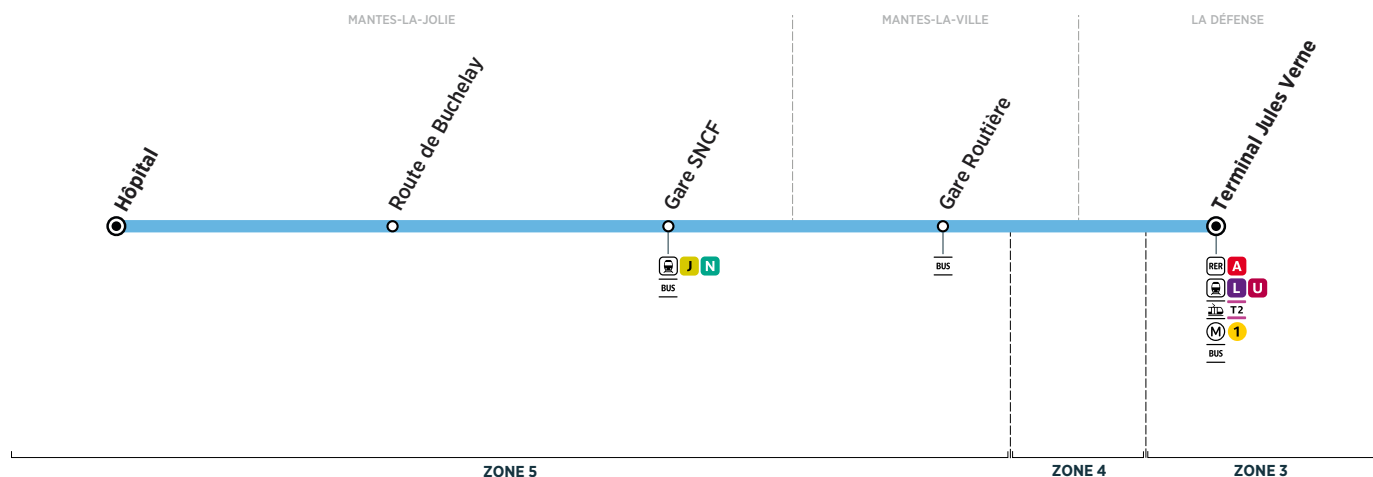

MANTES-LA-JOLIE	Hôpital	16:45	17:00	17:08	17:30	18:00	18:20	18:30	19:00	19:30	20:00	20:30	21:00				
	Route de Buchelay	16:49	17:04		17:34	18:04		18:34	19:04	19:34	20:04	20:34	21:04				
	Gare SNCF	16:54	17:09		17:39	18:09		18:39	19:09	19:39	20:09	20:39	21:09				
MANTES-LA-VILLE	Gare routière	16:58	17:13		17:43	18:13		18:43	19:13	19:43	20:13	20:43	21:13				
LA DEFENSE	Terminal Jules Verne	17:40	17:55	17:58	18:25	18:55	19:10	19:25	19:55	20:25	20:50	21:20	21:50				

Ne circule pas à partir du 18 mars 2020 jusqu'à nouvel ordre.

i Bon à savoir

- Les trajets dans Mantes sont interdits.
- 2 tickets t+ doivent être validés par trajet.
- Les horaires d'arrivées sont donnés à titre indicatif et peuvent varier selon les conditions de circulation.
- Important : quand vous montez dans le bus n'oubliez pas de valider votre titre de transport.

Contact CTCOP
 01 49 03 17 35
 express-a14.com
 vianavigo.com

BUS Express A14 MANTES-LA-JOLIE → LA DÉFENSE

Horaires valables du 1^{er} janvier au 31 décembre 2020

Samedi

MANTES-LA-JOLIE	Hôpital	5:30	6:00	6:30	7:00	7:30	8:00	8:30	9:00	9:30	10:00	10:30	11:00	11:30	11:45	12:00	12:15
	Route de Buchelay	5:35	6:05	6:35	7:05	7:35	8:05	8:35	9:05	9:35	10:05	10:35	11:05	11:35	11:50	12:05	12:20
	Gare SNCF	5:40	6:10	6:40	7:10	7:40	8:10	8:40	9:10	9:40	10:10	10:40	11:10	11:40	11:55	12:10	12:25
MANTES-LA-VILLE	Gare routière	5:44	6:14	6:44	7:14	7:44	8:14	8:44	9:14	9:44	10:14	10:44	11:14	11:44	11:59	12:14	12:29
LA DEFENSE	Terminal Jules Verne	6:25	6:55	7:25	7:55	8:25	8:55	9:25	9:55	10:25	10:55	11:25	11:55	12:25	12:40	12:55	13:10