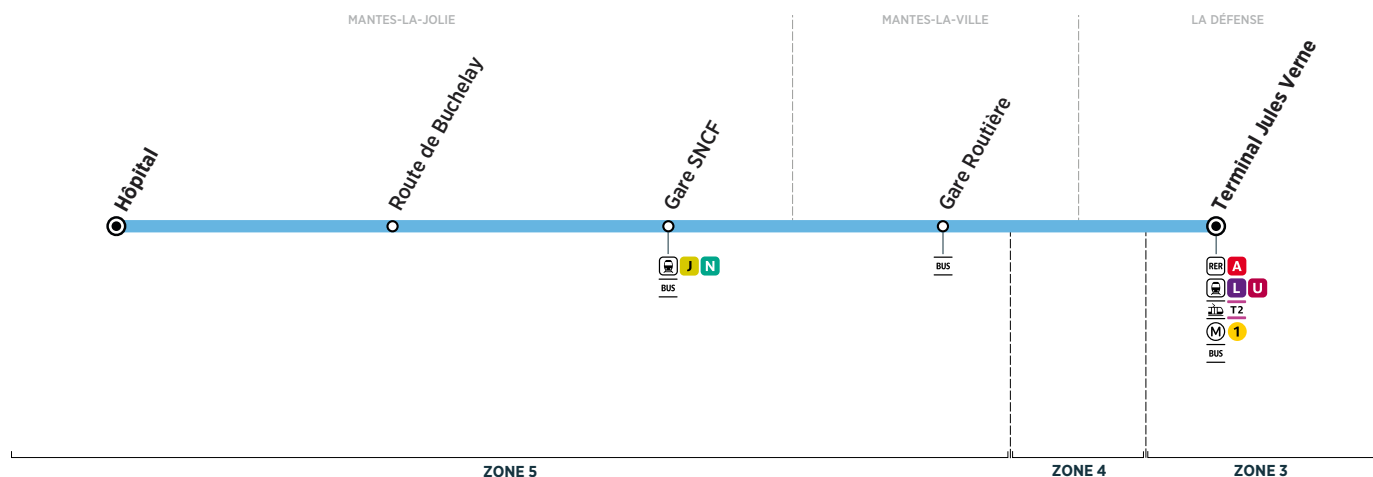

LA DEFENSE	Terminal Jules Verne	18:10	18:16	18:15	18:22	18:28	18:34	18:40	18:46	18:52	18:58	19:04	19:10	19:16	19:22	19:30
MANTES-LA-VILLE	Gare routière	18:49	18:55	18:58	19:01	19:07	19:13	19:19	19:25	19:31	19:37	19:43	19:43	19:49	19:55	20:03
MANTES-LA-JOLIE	Gare SNCF	18:53	18:59	19:02	19:05	19:11	19:17	19:23	19:29	19:35	19:41	19:47	19:47	19:53	19:59	20:07
	Route de Buchelay	18:58	19:04	19:07	19:10	19:16	19:22	19:28	19:34	19:40	19:46	19:52	19:52	19:58	20:04	20:12
	Hôpital	19:03	19:09	19:11	19:15	19:21	19:27	19:33	19:39	19:45	19:51	19:56	19:57	20:03	20:09	20:17

LA DEFENSE	Terminal Jules Verne	19:40	19:50	20:00	20:10	20:20	20:30	20:40	20:50	21:00
MANTES-LA-VILLE	Gare routière	20:13	20:23	20:31	20:41	20:51	21:01	21:11	21:21	21:31
MANTES-LA-JOLIE	Gare SNCF	20:17	20:27	20:36	20:46	20:56	21:06	21:16	21:26	21:36
	Route de Buchelay	20:22	20:32	20:41	20:51	21:01	21:11	21:21	21:31	21:41
	Hôpital	20:27	20:37	20:47	20:57	21:07	21:17	21:27	21:37	21:47

Ne circule pas du 18 mars 2020 jusqu'à nouvel ordre.

i Bon à savoir

- Les trajets dans Mantes sont interdits.
- 2 tickets t+ doivent être validés par trajet.
- Les horaires d'arrivées sont donnés à titre indicatif et peuvent varier selon les conditions de circulation.
- Important : quand vous montez dans le bus n'oubliez pas de valider votre titre de transport.

Contact
CTCOP

01 49 03 17 35
express-a14.com
vianavigo.com

Horaires valables du 1^{er} janvier au 31 décembre 2020

Samedi

LA DEFENSE	Terminal Jules Verne	6:00	6:30	7:00	7:30	8:00	8:30	9:00	9:30	10:00	10:30	11:00	11:30	12:00	12:30	13:00	13:30
MANTES-LA-VILLE	Gare routière	6:41	7:11	7:41	8:11	8:41	9:11	9:41	10:11	10:41	11:11	11:41	12:11	12:41	13:11	13:41	14:11
MANTES-LA-JOLIE	Gare SNCF	6:45	7:15	7:45	8:15	8:45	9:15	9:45	10:15	10:45	11:15	11:45	12:15	12:45	13:15	13:45	14:15
	Route de Buchelay	6:50	7:20	7:50	8:20	8:50	9:20	9:50	10:20	10:50	11:20	11:50	12:20	12:50	13:20	13:50	14:20
	Hôpital	6:55	7:25	7:55	8:25	8:55	9:25	9:55	10:25	10:55	11:25	11:55	12:25	12:55	13:25	13:55	14:25