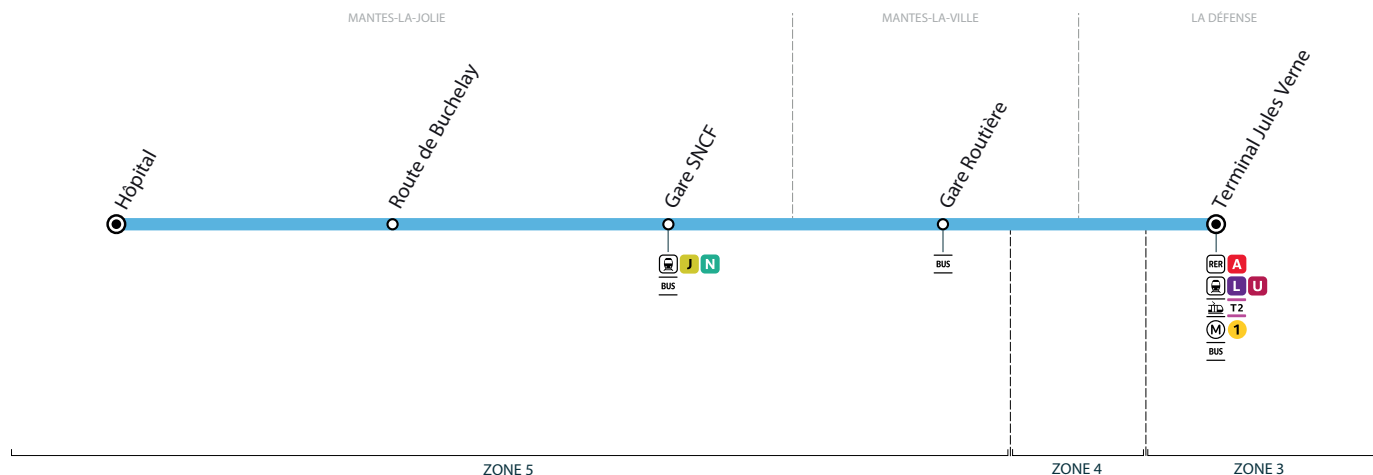

Horaires à partir du 18 mars 2020 jusqu'à nouvel ordre

Ne circule pas du 18 mars 2020 jusqu'à nouvel ordre

Du lundi au vendredi

LA DEFENSE	Terminal Jules Verne	6:00	6:30	7:00	7:30	8:00	8:30	9:00	9:30	10:00	11:00	12:00	12:30	13:00	13:30	14:00
MANTES-LA-VILLE	Gare routière	6:37	7:07	7:37	8:07	8:37	9:07	9:37	10:07	10:34	11:34	12:34	13:04	13:37	14:07	14:37
MANTES-LA-JOLIE	Gare SNCF	6:43	7:13	7:43	8:13	8:43	9:13	9:43	10:13	10:40	11:40	12:40	13:10	13:41	14:11	14:41
	Route de Buchelay	6:48	7:18	7:48	8:18	8:48	9:18	9:48	10:18	10:45	11:45	12:45	13:15	13:46	14:16	14:46
	Hôpital	6:50	7:25	7:55	8:25	8:55	9:25	9:55	10:25	10:50	11:50	12:50	13:20	13:50	14:20	14:50

LA DEFENSE	Terminal Jules Verne	14:30	15:00	15:30	15:40	15:50	16:00	16:10	16:15	16:20	16:25	16:30	16:35	16:40	16:46	16:52
MANTES-LA-VILLE	Gare routière	15:07	15:37	16:07	16:17	16:27	16:37	16:47	16:52	16:57	17:02	17:09	17:14	17:19	17:25	17:31
MANTES-LA-JOLIE	Gare SNCF	15:11	15:41	16:11	16:21	16:31	16:41	16:51	16:56	17:01	17:06	17:13	17:18	17:23	17:29	17:35
	Route de Buchelay	15:16	15:46	16:16	16:26	16:36	16:46	16:56	17:01	17:06	17:11	17:18	17:23	17:28	17:34	17:40
	Hôpital	15:20	15:50	16:20	16:30	16:40	16:50	17:01	17:06	17:11	17:16	17:23	17:28	17:33	17:39	17:45

LA DEFENSE	Terminal Jules Verne	16:59	17:04	17:10	17:11	17:16	17:22	17:28	17:3	17:34	17:40	17:46	17:49	17:52	17:58	18:04
MANTES-LA-VILLE	Gare routière	17:38	17:43	17:49	17:52	17:55	18:01	18:07	18:10	18:13	18:19	18:25	18:28	18:31	18:37	18:43
MANTES-LA-JOLIE	Gare SNCF	17:42	17:47	17:53	17:56	17:59	18:05	18:11	18:14	18:17	18:23	18:29	18:32	18:35	18:41	18:47
	Route de Buchelay	17:47	17:52	17:58	18:01	18:04	18:10	18:16	18:19	18:22	18:28	18:34	18:37	18:40	18:46	18:52
	Hôpital	17:52	17:57	18:03	18:06	18:09	18:15	18:21	18:24	18:27	18:33	18:39	18:42	18:45	18:51	18:57