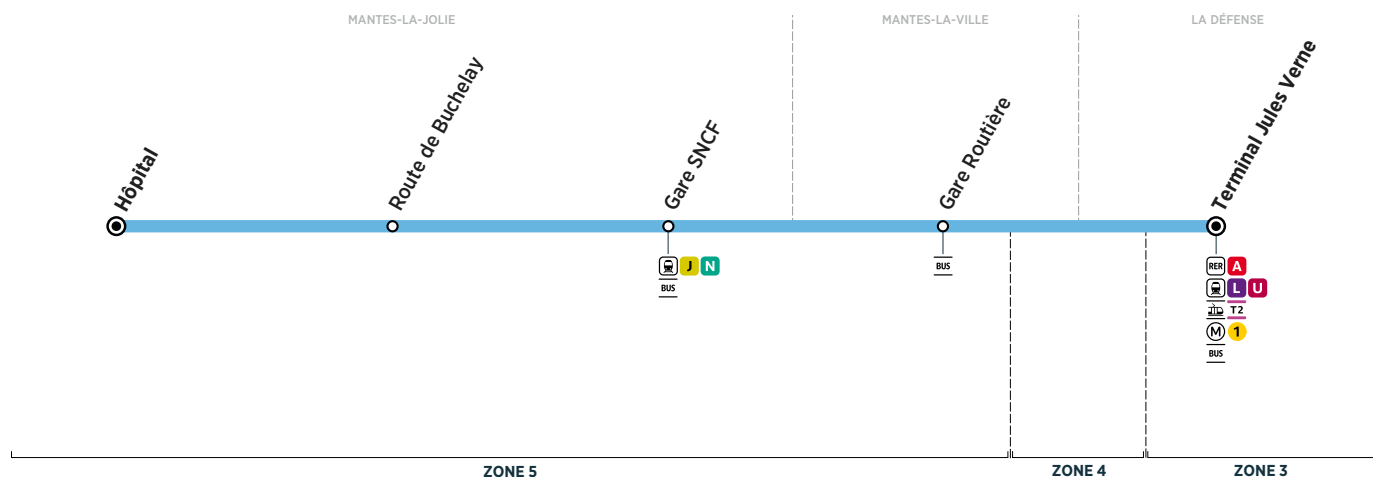

Horaires valables **A partir du 30 mars 2020 jusqu'à nouvel ordre**

Lundi au samedi

LA DEFENSE	Terminal Jules Verne	6:00	6:30	7:00	7:30	8:00	8:30	9:00	9:30	10:00	10:30	11:00	11:30	12:00	12:30	13:00	13:30
MANTES-LA-VILLE	Gare routière	6:41	7:11	7:41	8:11	8:41	9:11	9:41	10:11	10:41	11:11	11:41	12:11	12:41	13:11	13:41	14:11
MANTES-LA-JOLIE	Gare SNCF	6:45	7:15	7:45	8:15	8:45	9:15	9:45	10:15	10:45	11:15	11:45	12:15	12:45	13:15	13:45	14:15
	Route de Buchelay	6:50	7:20	7:50	8:20	8:50	9:20	9:50	10:20	10:50	11:20	11:50	12:20	12:50	13:20	13:50	14:20
	Hôpital	6:55	7:25	7:55	8:25	8:55	9:25	9:55	10:25	10:55	11:25	11:55	12:25	12:55	13:25	13:55	14:25

LA DEFENSE	Terminal Jules Verne	14:00	14:30	15:00	15:30	16:00	16:15	16:30	16:45	17:00	17:15	17:30	17:45	18:00	18:15	18:30	18:45
MANTES-LA-VILLE	Gare routière	14:41	15:11	15:41	16:11	16:41	16:56	17:11	17:26	17:41	17:56	18:11	18:26	18:41	18:56	19:11	19:26
MANTES-LA-JOLIE	Gare SNCF	14:45	15:15	15:45	16:15	16:45	17:00	17:15	17:30	17:45	18:00	18:15	18:30	18:45	19:00	19:15	19:30
	Route de Buchelay	14:50	15:20	15:50	16:20	16:50	17:05	17:20	17:35	17:50	18:05	18:20	18:35	18:50	19:05	19:20	19:35
	Hôpital	14:55	15:25	15:55	16:25	16:55	17:10	17:25	17:40	17:55	18:10	18:25	18:40	18:55	19:10	19:25	19:40

LA DEFENSE	Terminal Jules Verne	19:00	19:15	19:30	19:45	20:00	20:30	21:00									
MANTES-LA-VILLE	Gare routière	19:41	19:56	20:11	20:26	20:41	21:11	21:41									
MANTES-LA-JOLIE	Gare SNCF	19:45	20:00	20:15	20:30	20:45	21:15	21:45									
	Route de Buchelay	19:50	20:05	20:20	20:35	20:50	21:20	21:50									
	Hôpital	19:55	20:10	20:25	20:40	20:55	21:25	21:55									