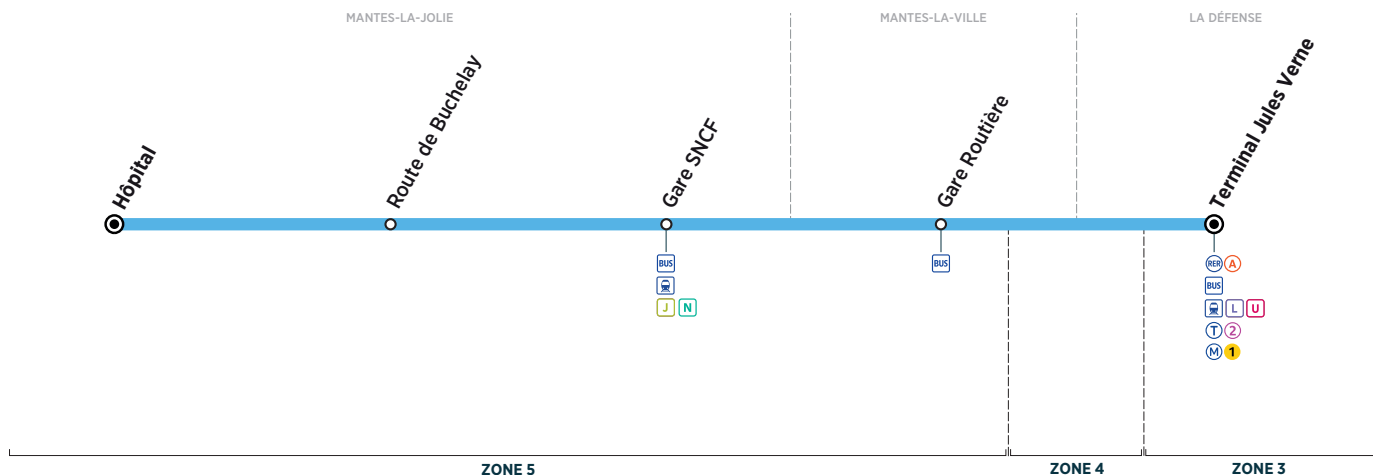

Horaires valables du 1^{er} janvier au 31 décembre 2019

Du lundi au vendredi

MANTES-LA-JOLIE	Hôpital	4:50	5:00	5:10	5:20	5:30	5:50	5:55	6:00	6:05	6:10	6:15		6:25	6:30	6:35	
	Route de Buchelay	4:53	5:03	5:13	5:23	5:33	5:53	5:58	6:03	6:08	6:13	6:18		6:28	6:33	6:38	
	Gare SNCF	4:57	5:07	5:17	5:27	5:37	5:57	6:02	6:07	6:12	6:17	6:22		6:32	6:37	6:42	
MANTES-LA-VILLE	Gare routière	5:01	5:11	5:21	5:31	5:41	5:51	6:01	6:06	6:11	6:16	6:21	6:26	6:31	6:36	6:41	6:46
LA DEFENSE	Terminal Jules Verne	5:40	5:50	6:00	6:10	6:20	6:31	6:41	6:46	6:51	6:56	7:06	7:11	7:16	7:21	7:26	7:31

MANTES-LA-JOLIE	Hôpital	6:40		6:45	6:50		6:55	7:00		7:05	7:10		7:15	7:17	7:20	7:25	
	Route de Buchelay	6:43		6:48	6:53		6:58	7:03		7:08	7:13		7:18	7:20	7:23	7:28	
	Gare SNCF	6:47		6:52	6:57		7:02	7:07		7:12	7:17		7:22	7:24	7:27	7:32	
MANTES-LA-VILLE	Gare routière	6:51	6:51	6:56	7:01	7:06	7:06	7:11	7:16	7:16	7:21	7:26	7:26	7:28	7:31	7:36	7:36
LA DEFENSE	Terminal Jules Verne	7:36	7:36	7:41	7:46	7:51	7:51	7:56	8:01	8:01	8:06	8:11	8:11	8:13	8:20	8:25	8:25

MANTES-LA-JOLIE	Hôpital	7:30	7:35		7:40	7:45	7:50		7:55	8:00	8:05	8:10	8:15	8:20	8:25	8:32	8:40
	Route de Buchelay	7:33	7:38		7:43	7:48	7:53		7:58	8:03	8:08	8:13	8:18	8:23	8:28	8:35	8:43
	Gare SNCF	7:37	7:42		7:47	7:52	7:57		8:02	8:07	8:12	8:17	8:22	8:27	8:32	8:39	8:47
MANTES-LA-VILLE	Gare routière	7:41	7:46	7:48	7:51	7:56	8:01	8:06	8:06	8:11	8:16	8:21	8:26	8:31	8:36	8:43	8:51
LA DEFENSE	Terminal Jules Verne	8:35	8:40	8:42	8:45	8:50	8:55	9:00	9:05	9:10	9:15	9:20	9:25	9:30	9:35	9:38	9:46