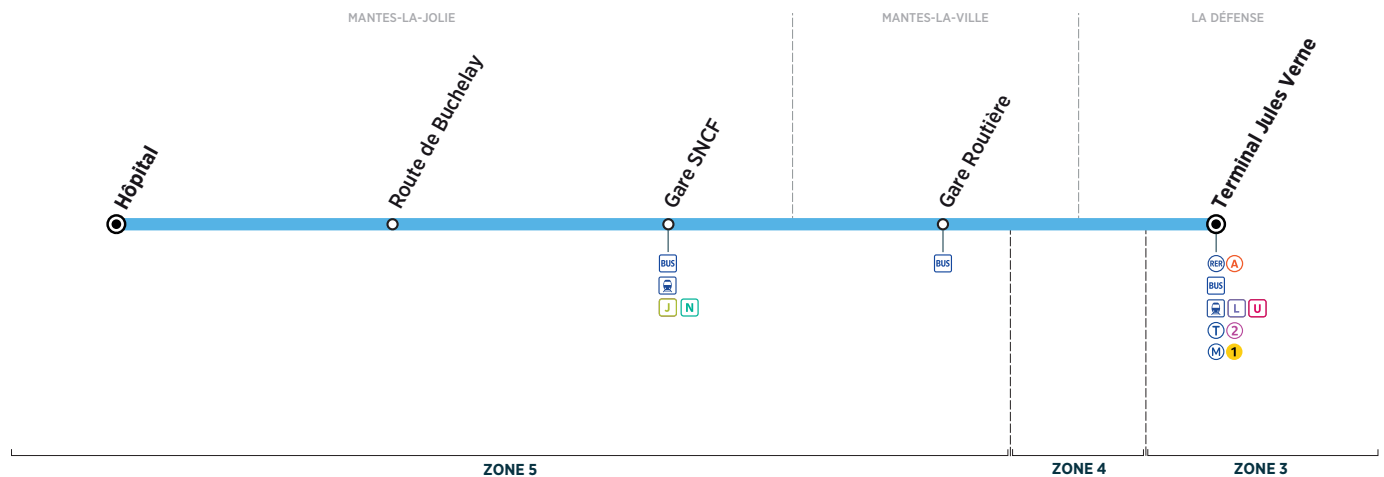

Horaires valables du 1^{er} janvier au 31 décembre 2019

Du lundi au vendredi

LA DEFENSE	Terminal Jules Verne	6:00	6:30	7:00	7:30	8:00	8:30	9:00	9:30	10:00	11:00	12:00	12:30	13:00	13:30	14:00
MANTES-LA-VILLE	Gare routière	6:37	7:07	7:37	8:07	8:37	9:07	9:37	10:07	10:34	11:34	12:34	13:04	13:37	14:07	14:37
MANTES-LA-JOLIE	Gare SNCF	6:43	7:13	7:43	8:13	8:43	9:13	9:43	10:13	10:40	11:40	12:40	13:10	13:41	14:11	14:41
	Route de Buchelay	6:48	7:18	7:48	8:18	8:48	9:18	9:48	10:18	10:45	11:45	12:45	13:15	13:46	14:16	14:46
	Hôpital	6:50	7:25	7:55	8:25	8:55	9:25	9:55	10:25	10:50	11:50	12:50	13:20	13:50	14:20	14:50

LA DEFENSE	Terminal Jules Verne	14:30	15:00	15:30	15:40	15:50	16:00	16:10	16:15	16:20	16:25	16:30	16:35	16:40	16:46	16:52
MANTES-LA-VILLE	Gare routière	15:07	15:37	16:07	16:17	16:27	16:37	16:47	16:52	16:57	17:02	17:09	17:14	17:19	17:25	17:31
MANTES-LA-JOLIE	Gare SNCF	15:11	15:41	16:11	16:21	16:31	16:41	16:51	16:56	17:01	17:06	17:13	17:18	17:23	17:29	17:35
	Route de Buchelay	15:16	15:46	16:16	16:26	16:36	16:46	16:56	17:01	17:06	17:11	17:18	17:23	17:28	17:34	17:40
	Hôpital	15:20	15:50	16:20	16:30	16:40	16:50	17:01	17:06	17:11	17:16	17:23	17:28	17:33	17:39	17:45

LA DEFENSE	Terminal Jules Verne	16:59	17:04	17:10	17:13	17:16	17:22	17:28	17:31	17:34	17:40	17:46	17:49	17:52	17:58	18:04
MANTES-LA-VILLE	Gare routière	17:38	17:43	17:49	17:52	17:55	18:01	18:07	18:10	18:13	18:19	18:25	18:28	18:31	18:37	18:43
MANTES-LA-JOLIE	Gare SNCF	17:42	17:47	17:53	17:56	17:59	18:05	18:11	18:14	18:17	18:23	18:29	18:32	18:35	18:41	18:47
	Route de Buchelay	17:47	17:52	17:58	18:01	18:04	18:10	18:16	18:19	18:22	18:28	18:34	18:37	18:40	18:46	18:52
	Hôpital	17:52	17:57	18:03	18:06	18:09	18:15	18:21	18:24	18:27	18:33	18:39	18:42	18:45	18:51	18:57