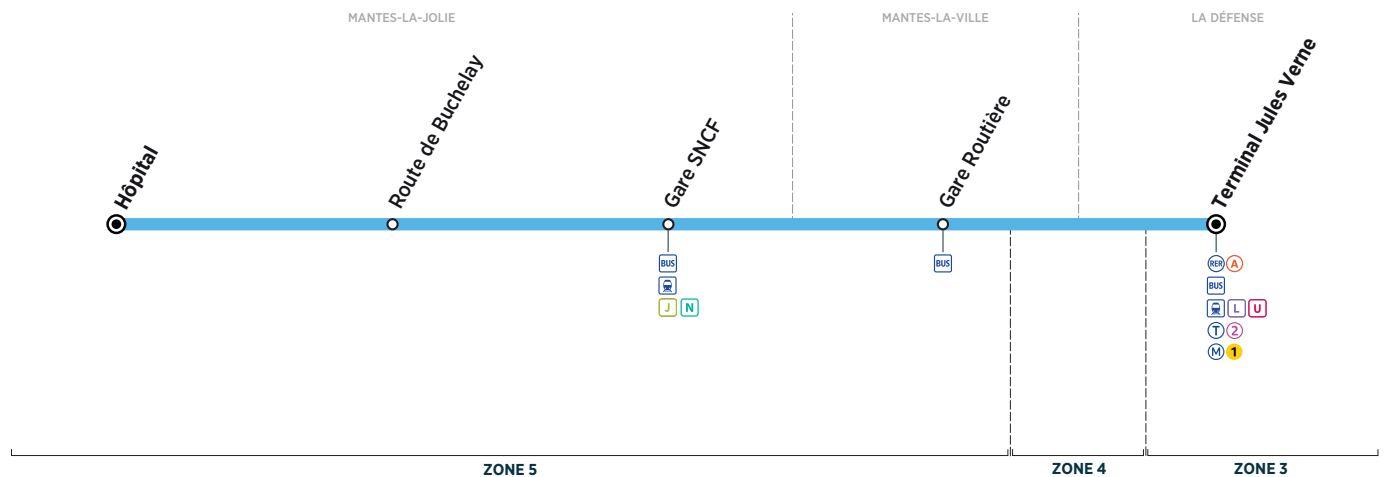

Horaires valables du 1er janvier au 31 décembre 2019

Samedi

LA DEFENSE	Terminal Jules Verne	6:00	6:30	7:00	7:30	8:00	8:30	9:00	9:30	10:00	10:30	11:00	11:30	12:00	12:30	13:00	13:30
MANTES-LA-VILLE	Gare routière	6:41	7:11	7:41	8:11	8:41	9:11	9:41	10:11	10:41	11:11	11:41	12:11	12:41	13:11	13:41	14:11
MANTES-LA-JOLIE	Gare SNCF	6:45	7:15	7:45	8:15	8:45	9:15	9:45	10:15	10:45	11:15	11:45	12:15	12:45	13:15	13:45	14:15
	Route de Buchelay	6:50	7:20	7:50	8:20	8:50	9:20	9:50	10:20	10:50	11:20	11:50	12:20	12:50	13:20	13:50	14:20
	Hôpital	6:55	7:25	7:55	8:25	8:55	9:25	9:55	10:25	10:55	11:25	11:55	12:25	12:55	13:25	13:55	14:25

LA DEFENSE	Terminal Jules Verne	14:00	14:30	15:00	15:30	16:00	16:15	16:30	16:45	17:00	17:15	17:30	17:45	18:00	18:15	18:30	18:45
MANTES-LA-VILLE	Gare routière	14:41	15:11	15:41	16:11	16:41	16:56	17:11	17:26	17:41	17:56	18:11	18:26	18:41	18:56	19:11	19:26
MANTES-LA-JOLIE	Gare SNCF	14:45	15:15	15:45	16:15	16:45	17:00	17:15	17:30	17:45	18:00	18:15	18:30	18:45	19:00	19:15	19:30
	Route de Buchelay	14:50	15:20	15:50	16:20	16:50	17:05	17:20	17:35	17:50	18:05	18:20	18:35	18:50	19:05	19:20	19:35
	Hôpital	14:55	15:25	15:55	16:25	16:55	17:10	17:25	17:40	17:55	18:10	18:25	18:40	18:55	19:10	19:25	19:40

LA DEFENSE	Terminal Jules Verne	19:00	19:15	19:30	19:45	20:00	20:30	21:00
MANTES-LA-VILLE	Gare routière	19:41	19:56	20:11	20:26	20:41	21:11	21:41
MANTES-LA-JOLIE	Gare SNCF	19:45	20:00	20:15	20:30	20:45	21:15	21:45
	Route de Buchelay	19:50	20:05	20:20	20:35	20:50	21:20	21:50
	Hôpital	19:55	20:10	20:25	20:40	20:55	21:25	21:55

i Bon à savoir

- Les trajets dans Mantes sont interdits.
- Les horaires d'arrivées sont donnés à titre indicatif et peuvent varier selon les conditions de circulation.
- Important : quand vous montez dans le bus n'oubliez pas de valider votre titre de transport.

Contact
CTCOP

01 49 03 17 35
express-a14.com
vianavigo.com