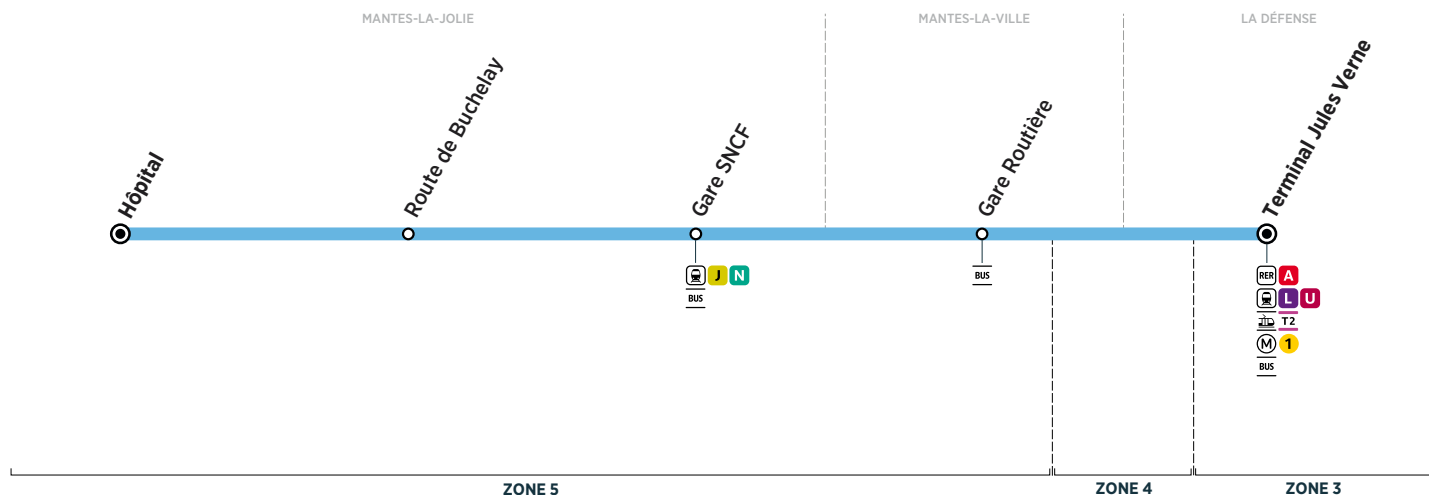

Du lundi au vendredi

LA DEFENSE	Terminal Jules Verne	17:28	17:31	17:34	17:40	17:46	17:49	17:52	17:58	18:04	18:10	18:16	18:19	18:22	18:28	18:34	18:40	18:46	18:52
MANTES-LA-VILLE	Gare Routière	18:07	18:10	18:13	18:19	18:25	18:28	18:31	18:37	18:43	18:49	18:55	18:58	19:01	19:07	19:13	19:19	19:25	19:31
MANTES-LA-JOLIE	Gare SNCF	18:11	18:14	18:17	18:23	18:29	18:32	18:35	18:41	18:47	18:53	18:59	19:02	19:05	19:11	19:17	19:23	19:29	19:35
	Route de Buchelay	18:16	18:19	18:22	18:28	18:34	18:37	18:40	18:46	18:52	18:58	19:04	19:07	19:10	19:16	19:22	19:28	19:34	19:40
	Hôpital	18:21	18:24	18:27	18:33	18:39	18:42	18:45	18:51	18:57	19:03	19:09	19:12	19:15	19:21	19:27	19:33	19:39	19:45

Du lundi au vendredi

LA DEFENSE	Terminal Jules Verne	18:58	19:04	19:10	19:16	19:22	19:30	19:40	19:50	20:00	20:10	20:20	20:30	20:40	20:50	21:00			
MANTES-LA-VILLE	Gare Routière	19:37	19:43	19:43	19:49	19:55	20:03	20:13	20:23	20:31	20:41	20:51	21:01	21:11	21:21	21:31			
MANTES-LA-JOLIE	Gare SNCF	19:41	19:47	19:47	19:53	19:59	20:07	20:17	20:27	20:36	20:46	20:56	21:06	21:16	21:26	21:36			
	Route de Buchelay	19:46	19:52	19:52	19:58	20:04	20:12	20:22	20:32	20:41	20:51	21:01	21:11	21:21	21:31	21:41			
	Hôpital	19:51	19:56	19:57	20:03	20:09	20:17	20:27	20:37	20:47	20:57	21:07	21:17	21:27	21:37	21:47			

Express A14

LA DÉFENSE → MANTES-LA-JOLIE

Horaires valables à partir du 1^{er} janvier jusqu'au 31 juillet 2021

		Samedi													
LA DEFENSE	Terminal Jules Verne	6:00	6:30	7:00	7:30	8:00	8:30	9:00	9:30	10:00	10:30	11:00	11:30	12:00	
MANTES-LA-VILLE	Gare Routière	6:41	7:11	7:41	8:11	8:41	9:11	9:41	10:11	10:41	11:11	11:41	12:11	12:41	
MANTES-LA-JOLIE	Gare SNCF	6:45	7:15	7:45	8:15	8:45	9:15	9:45	10:15	10:45	11:15	11:45	12:15	12:45	
	Route de Buchelay	6:50	7:20	7:50	8:20	8:50	9:20	9:50	10:20	10:50	11:20	11:50	12:20	12:50	
	Hôpital	6:55	7:25	7:55	8:25	8:55	9:25	9:55	10:25	10:55	11:25	11:55	12:25	12:55	