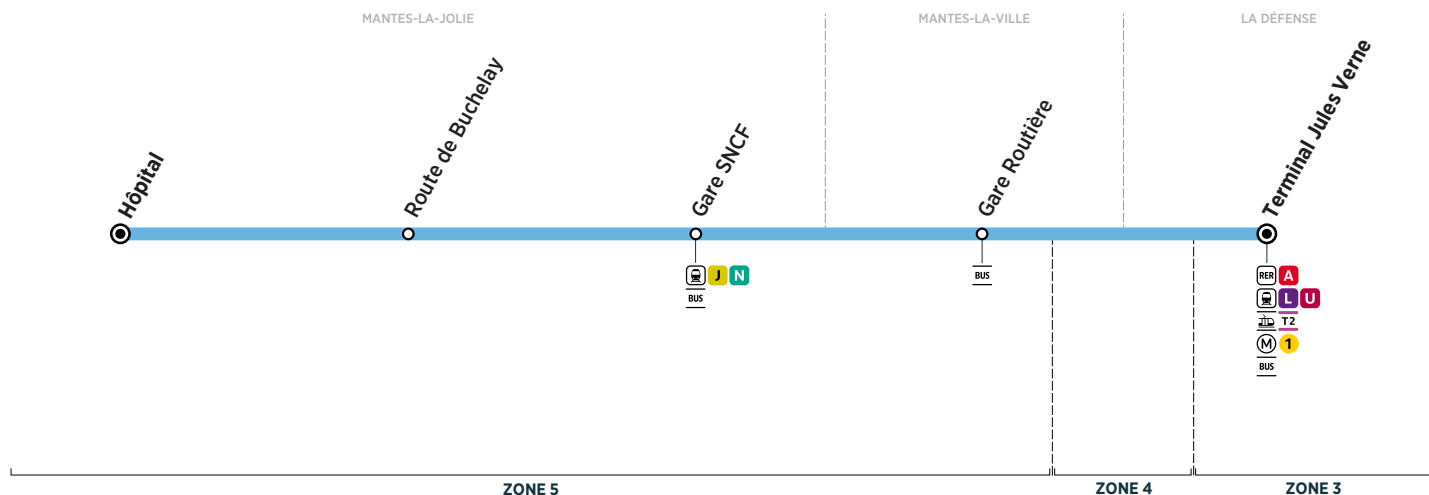

Express A14

LA DÉFENSE → MANTES-LA-JOLIE

Horaires valables à partir du 1^{er} janvier jusqu'au 31 juillet 2021

Du lundi au vendredi

LA DEFENSE	Terminal Jules Verne	6:00	6:30	7:00	7:30	8:00	8:30	9:00	9:30	10:00	11:00	12:00	12:30	13:00	13:30	14:00	14:30	15:00	15:30
MANTES-LA-VILLE	Gare Routière	6:37	7:07	7:37	8:07	8:37	9:07	9:37	10:07	10:34	11:34	12:34	13:04	13:37	14:07	14:37	15:07	15:37	16:07
MANTES-LA-JOLIE	Gare SNCF	6:43	7:13	7:43	8:13	8:43	9:13	9:43	10:13	10:40	11:40	12:40	13:10	13:41	14:11	14:41	15:11	15:41	16:11
	Route de Buchelay	6:48	7:18	7:48	8:18	8:48	9:18	9:48	10:18	10:45	11:45	12:45	13:15	13:46	14:16	14:46	15:16	15:46	16:16
	Hôpital	6:50	7:25	7:55	8:25	8:55	9:25	9:55	10:25	10:50	11:50	12:50	13:20	13:50	14:20	14:50	15:20	15:50	16:20

Du lundi au vendredi

LA DEFENSE	Terminal Jules Verne	15:40	15:50	16:00	16:10	16:15	16:20	16:25	16:30	16:35	16:40	16:46	16:52	16:59	17:04	17:10	17:13	17:16	17:22
MANTES-LA-VILLE	Gare Routière	16:17	16:27	16:37	16:47	16:52	16:57	17:02	17:09	17:14	17:19	17:25	17:31	17:38	17:43	17:49	17:52	17:55	18:01
MANTES-LA-JOLIE	Gare SNCF	16:21	16:31	16:41	16:51	16:56	17:01	17:06	17:13	17:18	17:23	17:29	17:35	17:42	17:47	17:53	17:56	17:59	18:05
	Route de Buchelay	16:26	16:36	16:46	16:56	17:01	17:06	17:11	17:18	17:23	17:28	17:34	17:40	17:47	17:52	17:58	18:01	18:04	18:10
	Hôpital	16:30	16:40	16:50	17:01	17:06	17:11	17:16	17:23	17:28	17:33	17:39	17:45	17:52	17:57	18:03	18:06	18:09	18:15