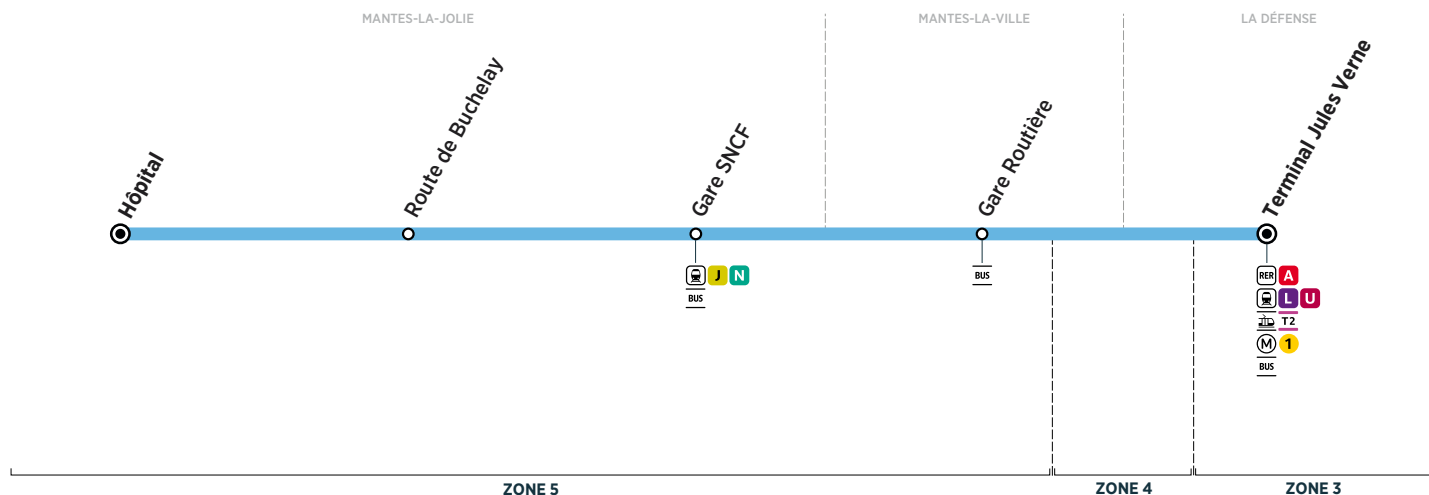

Express A14

LA DÉFENSE → MANTES-LA-JOLIE

Horaires valables à partir du 1er janvier jusqu'au 31 juillet 2021

Dimanche et jours fériés

LA DEFENSE	Terminal Jules Verne	10:00	11:00	12:00	13:00	14:00	15:00	16:00	17:00	18:00	19:00	20:00
MANTES-LA-VILLE	Gare Routière	10:41	11:41	12:41	13:41	14:41	15:41	16:41	17:41	18:41	19:41	20:41
MANTES-LA-JOLIE	Gare SNCF	10:45	11:45	12:45	13:45	14:45	15:45	16:45	17:45	18:45	19:45	20:45
	Route de Buchelay	10:50	11:50	12:50	13:50	14:50	15:50	16:50	17:50	18:50	19:50	20:50
	Hôpital	10:55	11:55	12:55	13:55	14:55	15:55	16:55	17:55	18:55	19:55	20:55

i Bon à savoir

- Les trajets dans Mantes sont interdits.
- Les horaires d'arrivées sont donnés à titre indicatif et peuvent varier selon les conditions de circulation.
- Important : quand vous montez dans le bus, n'oubliez pas de valider votre titre de transport.