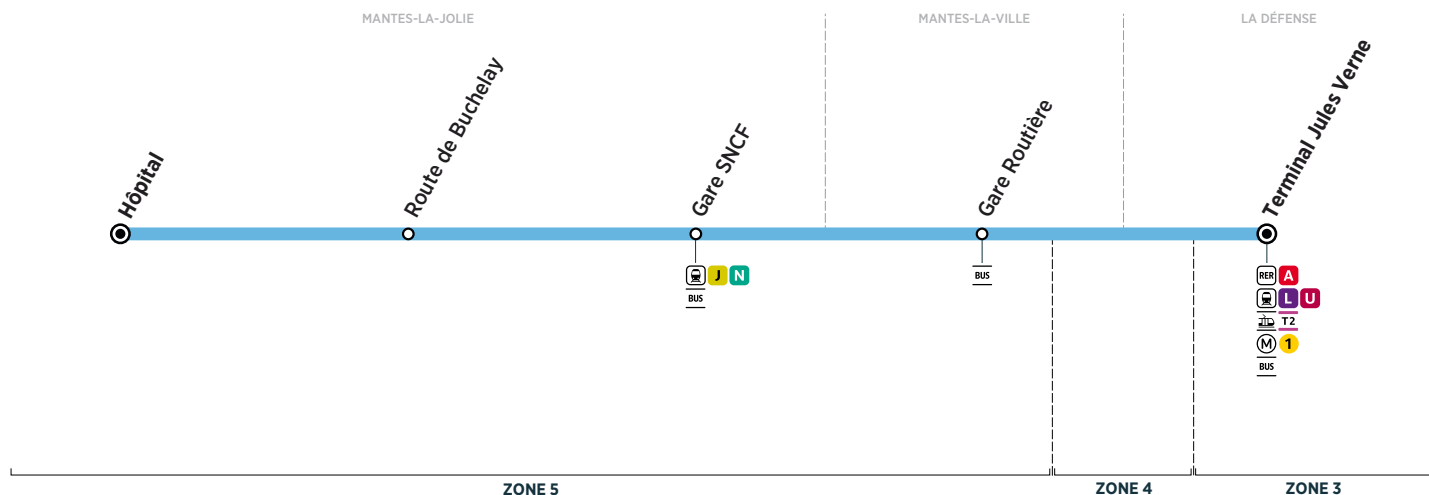

Du lundi au vendredi

MANTES-LA-JOLIE	Hôpital	7:55	8:00	8:05	8:10	8:15	8:20	8:25	8:32	8:40	8:50	9:00	9:15	9:30	9:45	10:00	10:15	10:30	11:00	
	Route de Buchelay	7:58	8:03	8:08	8:13	8:18	8:23	8:28	8:35	8:43	8:53	9:03	9:18	9:33	9:48	10:03	10:18	10:33	11:03	
	Gare SNCF	8:02	8:07	8:12	8:17	8:22	8:27	8:32	8:39	8:47	8:57	9:07	9:22	9:37	9:52	10:07	10:22	10:37	11:07	
MANTES-LA-VILLE	Gare Routière	8:06	8:06	8:11	8:16	8:21	8:26	8:31	8:36	8:43	8:51	9:01	9:11	9:26	9:41	9:56	10:11	10:26	10:41	11:11
LA DEFENSE	Terminal Jules Verne	9:00	9:05	9:10	9:15	9:20	9:25	9:30	9:35	9:38	9:46	9:51	9:56	10:11	10:25	10:41	10:55	11:11	11:25	11:55

Du lundi au vendredi

MANTES-LA-JOLIE	Hôpital	11:30	12:00	12:30	13:00	14:00	15:00	16:00	16:45	17:00	17:08	17:30	18:00	18:20	18:30	19:00	19:30	20:00	20:30	21:00
	Route de Buchelay	11:33	12:03	12:33	13:04	14:04	15:04	16:04	16:49	17:04	17:34	18:04	18:34	19:04	19:34	20:04	20:34	21:04		
	Gare SNCF	11:37	12:07	12:37	13:09	14:09	15:09	16:09	16:54	17:09	17:39	18:09	18:39	19:09	19:39	20:09	20:39	21:09		
MANTES-LA-VILLE	Gare Routière	11:41	12:11	12:41	13:13	14:13	15:13	16:13	16:58	17:13	17:43	18:13	18:43	19:13	19:43	20:13	20:43	21:13		
LA DEFENSE	Terminal Jules Verne	12:25	12:55	13:25	13:55	14:55	15:55	16:55	17:40	17:55	17:58	18:25	18:55	19:10	19:25	19:55	20:25	20:50	21:20	21:50

Express A14

MANTES-LA-JOLIE → LA DÉFENSE

Horaires valables à partir du 1^{er} janvier jusqu'au 31 juillet 2021

		Samedi												
MANTES-LA-JOLIE	Hôpital	5:30	6:00	6:30	7:00	7:30	8:00	8:30	9:00	9:30	10:00	10:30	11:00	11:30
	Route de Buchelay	5:35	6:05	6:35	7:05	7:35	8:05	8:35	9:05	9:35	10:05	10:35	11:05	11:35
	Gare SNCF	5:40	6:10	6:40	7:10	7:40	8:10	8:40	9:10	9:40	10:10	10:40	11:10	11:40
MANTES-LA-VILLE	Gare Routière	5:44	6:14	6:44	7:14	7:44	8:14	8:44	9:14	9:44	10:14	10:44	11:14	11:44
LA DEFENSE	Terminal Jules Verne	6:25	6:55	7:25	7:55	8:25	8:55	9:25	9:55	10:25	10:55	11:25	11:55	12:25