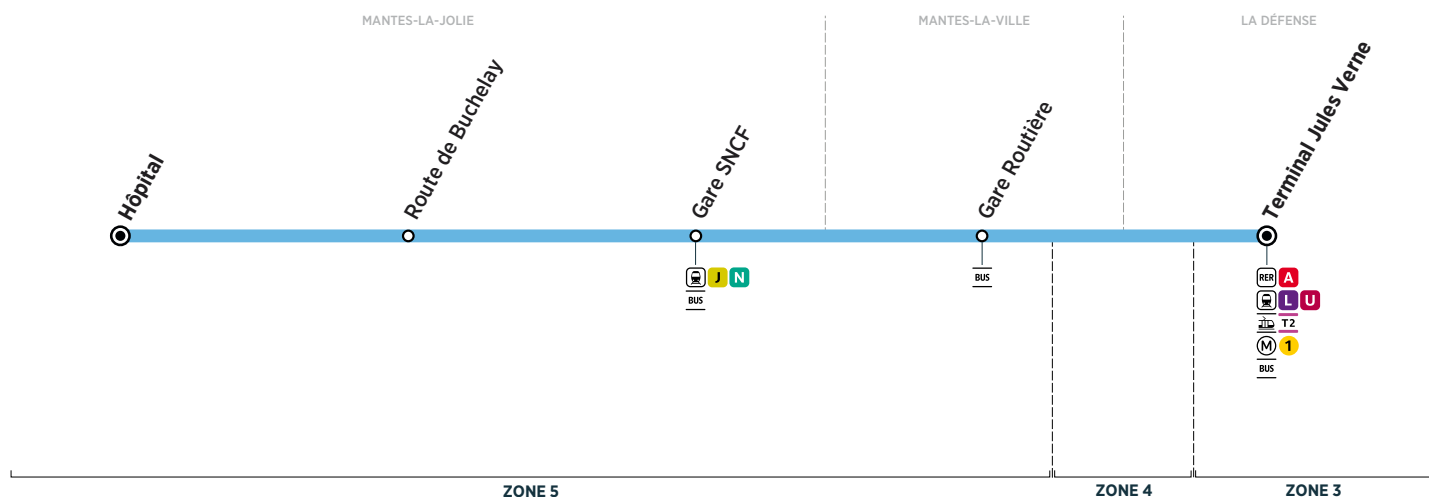

Express A14

MANTES-LA-JOLIE → LA DÉFENSE

Horaires valables à partir du 1er janvier jusqu'au 31 juillet 2021

		Dimanche et jours fériés										
MANTES-LA-JOLIE	Hôpital	9:00	10:00	11:00	12:00	13:00	14:00	15:00	16:00	17:00	18:00	19:00
	Route de Buchelay	9:05	10:05	11:05	12:05	13:05	14:05	15:05	16:05	17:05	18:05	19:05
	Gare SNCF	9:10	10:10	11:10	12:10	13:10	14:10	15:10	16:10	17:10	18:10	19:10
MANTES-LA-VILLE	Gare Routière	9:15	10:15	11:15	12:15	13:15	14:15	15:15	16:15	17:15	18:15	19:15
LA DEFENSE	Terminal Jules Verne	9:55	10:55	11:55	12:55	13:55	14:55	15:55	16:55	17:55	18:55	19:55

i Bon à savoir

- Pas de service les samedis, dimanches et jours fériés.
- Les horaires d'arrivées sont donnés à titre indicatif et peuvent varier selon les conditions de circulation.
- Important : quand vous montez dans le bus n'oubliez pas de valider votre titre de transport.