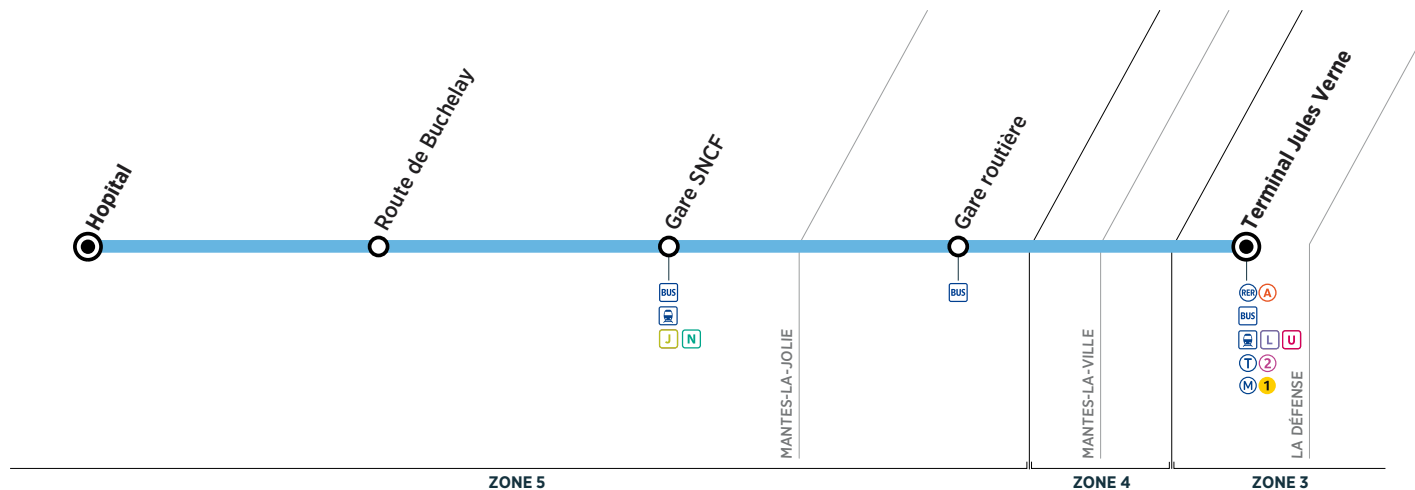

MANTES-LA-JOLIE	Hôpital	14:00	15:00	16:00	16:45	17:00	17:08	17:30	18:00	18:20	18:30	19:00	19:30	20:00	20:30	21:00
	Route de Buchelay	14:04	15:04	16:04	16:49	17:04	17:34	18:04	18:34	19:04	19:34	20:04	20:34	21:04		
	Gare SNCF	14:09	15:09	16:09	16:54	17:09	17:39	18:09	18:39	19:09	19:39	20:09	20:39	21:09		
MANTES-LA-VILLE	Gare routière	14:13	15:13	16:13	16:58	17:13	17:43	18:13	18:43	19:13	19:43	20:13	20:43	21:13		
LA DEFENSE	Terminal Jules Verne	14:55	15:55	16:55	17:40	17:55	17:58	18:25	18:55	19:10	19:25	19:55	20:25	20:50	21:20	21:50

Horaires valables du 1^{er} janvier au 30 septembre 2018**Samedi**

MANTES-LA-JOLIE	Hôpital	6:00	6:30	7:00	7:30	8:00	8:30	9:00	9:30	10:00	10:30	11:00	11:30	12:00	12:30	13:00	13:30	14:00
	Route de Buchelay	6:05	6:35	7:05	7:35	8:05	8:35	9:05	9:35	10:05	10:35	11:05	11:35	12:05	12:35	13:05	13:35	14:05
	Gare SNCF	6:10	6:40	7:10	7:40	8:10	8:40	9:10	9:40	10:10	10:40	11:10	11:40	12:10	12:40	13:10	13:40	14:10
MANTES-LA-VILLE	Gare routière	6:14	6:44	7:14	7:44	8:14	8:44	9:14	9:44	10:14	10:44	11:14	11:44	12:14	12:44	13:14	13:44	14:14
LA DEFENSE	Terminal Jules Verne	6:55	7:25	7:55	8:25	8:55	9:25	9:55	10:25	10:55	11:25	11:55	12:25	12:55	13:25	13:55	14:25	14:55

MANTES-LA-JOLIE	Hôpital	14:30	15:00	15:30	16:00	16:30	17:00	17:30	18:00	18:30	19:00	19:30	20:00	20:30	21:00
	Route de Buchelay	14:35	15:05	15:35	16:05	16:35	17:05	17:35	18:05	18:35	19:05	19:35	20:05	20:35	21:05
	Gare SNCF	14:40	15:10	15:40	16:10	16:40	17:10	17:40	18:10	18:40	19:10	19:40	20:10	20:40	21:10
MANTES-LA-VILLE	Gare routière	14:44	15:14	15:44	16:14	16:44	17:14	17:44	18:14	18:44	19:14	19:44	20:14	20:44	21:14
LA DEFENSE	Terminal Jules Verne	15:25	15:55	16:25	16:55	17:25	17:55	18:25	18:55	19:25	19:55	20:25	20:55	21:25	21:55