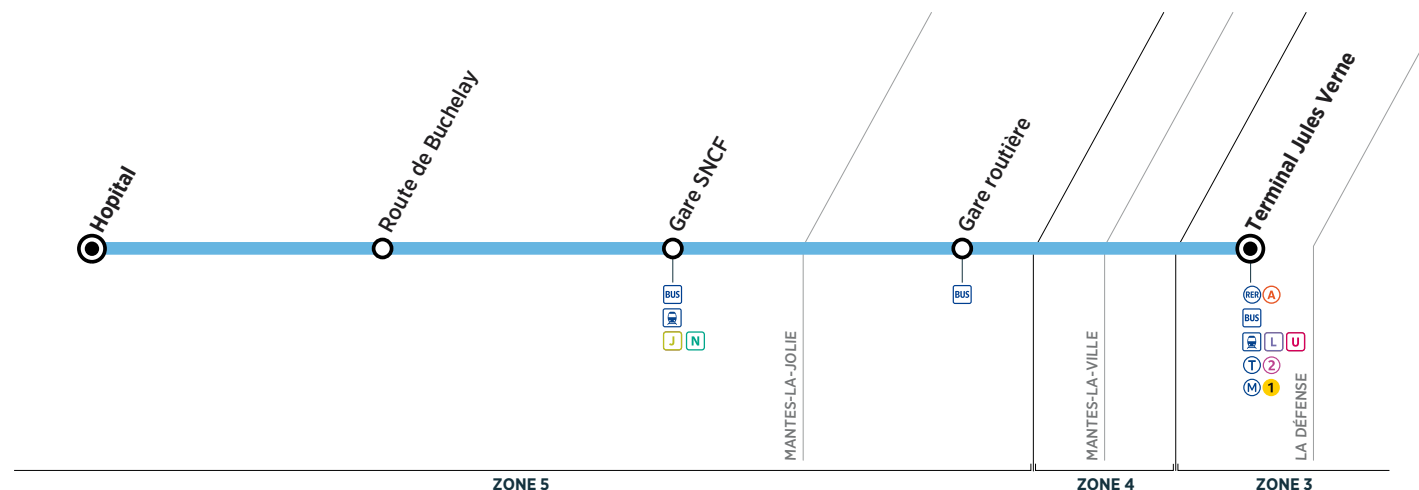

LA DEFENSE	Terminal Jules Verne	19:22	19:30	19:40	19:50	20:00	20:10	20:20	20:30	20:40	20:50	21:00						
MANTES-LA-VILLE	Gare routière	19:55	20:03	20:13	20:23	20:31	20:41	20:51	21:01	21:11	21:21	21:31						
MANTES-LA-JOLIE	Gare SNCF	19:59	20:07	20:17	20:27	20:36	20:46	20:56	21:06	21:16	21:26	21:36						
	Route de Buchelay	20:04	20:12	20:22	20:32	20:41	20:51	21:01	21:11	21:21	21:31	21:41						
	Hôpital	20:09	20:17	20:27	20:37	20:47	20:57	21:07	21:17	21:27	21:37	21:47						

Horaires valables du 1^{er} janvier au 30 septembre 2018

Samedi

LA DEFENSE	Terminal Jules Verne	6:00	6:30	7:00	7:30	8:00	8:30	9:00	9:30	10:00	10:30	11:00	11:30	12:00	12:30	13:00	13:30	14:00
MANTES-LA-VILLE	Gare routière	6:41	7:11	7:41	8:11	8:41	9:11	9:41	10:11	10:41	11:11	11:41	12:11	12:41	13:11	13:41	14:11	14:41
MANTES-LA-JOLIE	Gare SNCF	6:45	7:15	7:45	8:15	8:45	9:15	9:45	10:15	10:45	11:15	11:45	12:15	12:45	13:15	13:45	14:15	14:45
	Route de Buchelay	6:50	7:20	7:50	8:20	8:50	9:20	9:50	10:20	10:50	11:20	11:50	12:20	12:50	13:20	13:50	14:20	14:50
	Hôpital	6:55	7:25	7:55	8:25	8:55	9:25	9:55	10:25	10:55	11:25	11:55	12:25	12:55	13:25	13:55	14:25	14:55

LA DEFENSE	Terminal Jules Verne	14:30	15:00	15:30	16:00	16:30	17:00	17:30	18:00	18:30	19:00	19:30	20:00	20:30	21:00
MANTES-LA-VILLE	Gare routière	15:11	15:41	16:11	16:41	17:11	17:41	18:11	18:41	19:11	19:41	20:11	20:41	21:11	21:41
MANTES-LA-JOLIE	Gare SNCF	15:15	15:45	16:15	16:45	17:15	17:45	18:15	18:45	19:15	19:45	20:15	20:45	21:15	21:45
	Route de Buchelay	15:20	15:50	16:20	16:50	17:20	17:50	18:20	18:50	19:20	19:50	20:20	20:50	21:20	21:50
	Hôpital	15:25	15:55	16:25	16:55	17:25	17:55	18:25	18:55	19:25	19:55	20:25	20:55	21:25	21:55