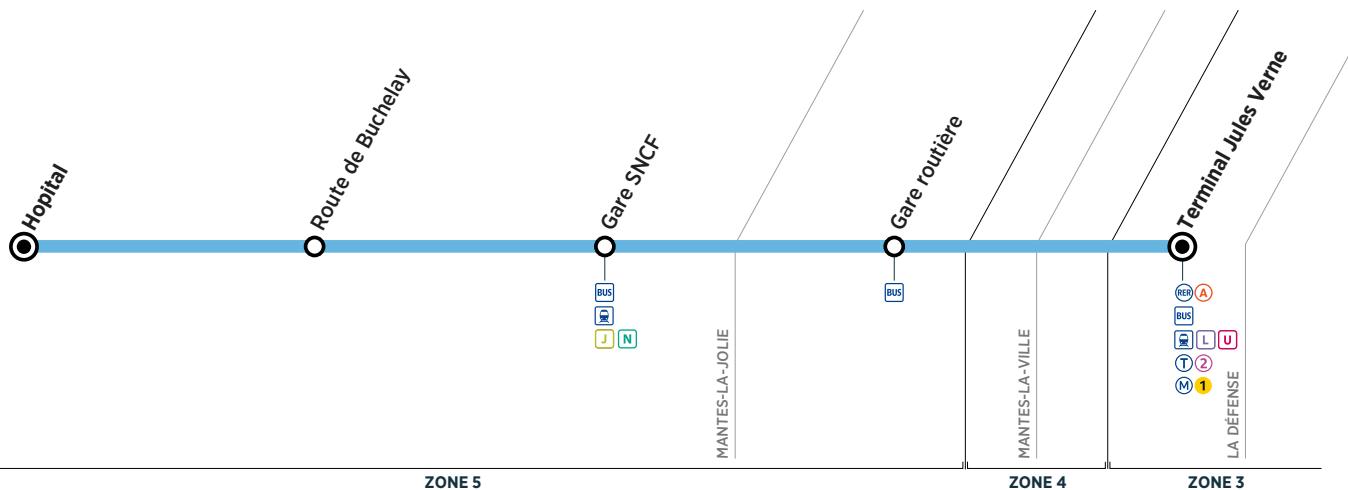

Horaires valables du 1^{er} janvier au 30 septembre 2018

Du lundi au vendredi

LA DEFENSE	Terminal Jules Verne	6:00	6:30	7:00	7:30	8:00	8:30	9:00	9:30	10:00	11:00	12:00	13:00	14:00	15:00	15:40	16:00	16:10
MANTES-LA-VILLE	Gare routière	6:37	7:07	7:37	8:07	8:37	9:07	9:37	10:07	10:34	11:34	12:34	13:37	14:37	15:37	16:17	16:37	16:47
MANTES-LA-JOLIE	Gare SNCF	6:43	7:13	7:43	8:13	8:43	9:13	9:43	10:13	10:40	11:40	12:40	13:41	14:41	15:41	16:21	16:41	16:51
	Route de Buchelay	6:48	7:18	7:48	8:18	8:48	9:18	9:48	10:18	10:45	11:45	12:45	13:46	14:46	15:46	16:26	16:46	16:56
	Hôpital	6:50	7:25	7:55	8:25	8:55	9:25	9:55	10:25	10:50	11:50	12:50	13:50	14:50	15:50	16:30	16:50	17:01

LA DEFENSE	Terminal Jules Verne	16:15	16:20	16:25	16:30	16:35	16:40	16:46	16:52	16:59	17:04	17:10	17:13	17:16	17:22	17:28	17:31	17:34
MANTES-LA-VILLE	Gare routière	16:52	16:57	17:02	17:09	17:14	17:19	17:25	17:31	17:38	17:43	17:49	17:52	17:55	18:01	18:07	18:10	18:13
MANTES-LA-JOLIE	Gare SNCF	16:56	17:01	17:06	17:13	17:18	17:23	17:29	17:35	17:42	17:47	17:53	17:56	17:59	18:05	18:11	18:14	18:17
	Route de Buchelay	17:01	17:06	17:11	17:18	17:23	17:28	17:34	17:40	17:47	17:52	17:58	18:01	18:04	18:10	18:16	18:19	18:22
	Hôpital	17:06	17:11	17:16	17:23	17:28	17:33	17:39	17:45	17:52	17:57	18:03	18:06	18:09	18:15	18:21	18:24	18:27

Horaires valables du 1^{er} janvier au 30 septembre 2018

Samedi

LA DEFENSE	Terminal Jules Verne	6:00	6:30	7:00	7:30	8:00	8:30	9:00	9:30	10:00	10:30	11:00	11:30	12:00	12:30	13:00	13:30	14:00
MANTES-LA-VILLE	Gare routière	6:41	7:11	7:41	8:11	8:41	9:11	9:41	10:11	10:41	11:11	11:41	12:11	12:41	13:11	13:41	14:11	14:41
MANTES-LA-JOLIE	Gare SNCF	6:45	7:15	7:45	8:15	8:45	9:15	9:45	10:15	10:45	11:15	11:45	12:15	12:45	13:15	13:45	14:15	14:45
	Route de Buchelay	6:50	7:20	7:50	8:20	8:50	9:20	9:50	10:20	10:50	11:20	11:50	12:20	12:50	13:20	13:50	14:20	14:50
	Hôpital	6:55	7:25	7:55	8:25	8:55	9:25	9:55	10:25	10:55	11:25	11:55	12:25	12:55	13:25	13:55	14:25	14:55