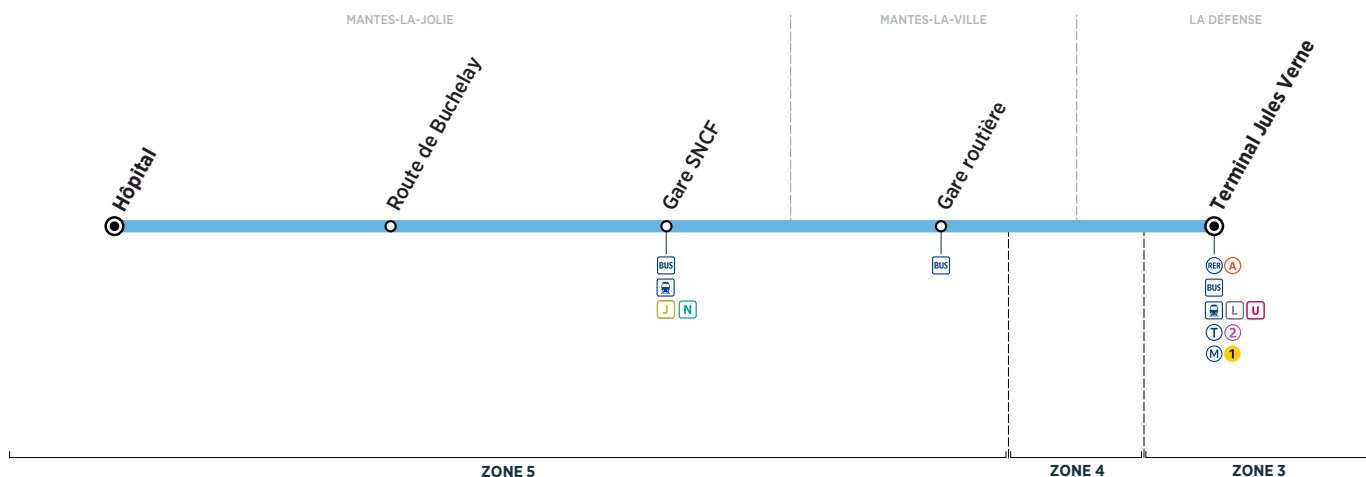

Horaires valables du 4 juin au 31 décembre 2018

Du lundi au vendredi

		* MANTES-LA-JOLIE					* MANTES-LA-VILLE					LA DEFENSE					
MANTES-LA-JOLIE	Hôpital	4:50	5:00	5:10	5:20	5:30	5:50	5:55	6:00	6:05	6:10	6:15	6:25	6:30	6:35		
	Route de Buchelay	4:53	5:03	5:13	5:23	5:33	5:53	5:58	6:03	6:08	6:13	6:18	6:28	6:33	6:38		
	Gare SNCF	4:57	5:07	5:17	5:27	5:37	5:57	6:02	6:07	6:12	6:17	6:22	6:32	6:37	6:42		
MANTES-LA-VILLE	Gare routière	5:01	5:11	5:21	5:31	5:41	5:51	6:01	6:06	6:11	6:16	6:21	6:26	6:31	6:36	6:41	6:46
LA DEFENSE	Terminal Jules Verne	5:40	5:50	6:00	6:10	6:20	6:31	6:41	6:46	6:51	6:56	7:06	7:11	7:16	7:21	7:26	7:31

		* MANTES-LA-JOLIE					* MANTES-LA-VILLE					* LA DEFENSE					
MANTES-LA-JOLIE	Hôpital	6:40	6:45	6:50	6:55	7:00	7:05	7:10	7:15	7:17	7:20	7:25					
	Route de Buchelay	6:43	6:48	6:53	6:58	7:03	7:08	7:13	7:18	7:20	7:23	7:28					
	Gare SNCF	6:47	6:52	6:57	7:02	7:07	7:12	7:17	7:22	7:24	7:27	7:32					
MANTES-LA-VILLE	Gare routière	6:51	6:51	6:56	7:01	7:06	7:06	7:11	7:16	7:16	7:21	7:26	7:26	7:28	7:31	7:36	7:36
LA DEFENSE	Terminal Jules Verne	7:36	7:36	7:41	7:46	7:51	7:51	7:56	8:01	8:01	8:06	8:11	8:11	8:13	8:20	8:25	8:25

		* MANTES-LA-JOLIE					* MANTES-LA-VILLE					* LA DEFENSE					
MANTES-LA-JOLIE	Hôpital	7:30	7:35	7:40	7:45	7:50	7:55	8:00	8:05	8:10	8:15	8:20	8:25	8:32	8:40		
	Route de Buchelay	7:33	7:38	7:43	7:48	7:53	7:58	8:03	8:08	8:13	8:18	8:23	8:28	8:35	8:43		
	Gare SNCF	7:37	7:42	7:47	7:52	7:57	8:02	8:07	8:12	8:17	8:22	8:27	8:32	8:39	8:47		
MANTES-LA-VILLE	Gare routière	7:41	7:46	7:48	7:51	7:56	8:01	8:06	8:06	8:11	8:16	8:21	8:26	8:31	8:36	8:43	8:51
LA DEFENSE	Terminal Jules Verne	8:35	8:40	8:42	8:45	8:50	8:55	9:00	9:05	9:10	9:15	9:20	9:25	9:30	9:35	9:38	9:46