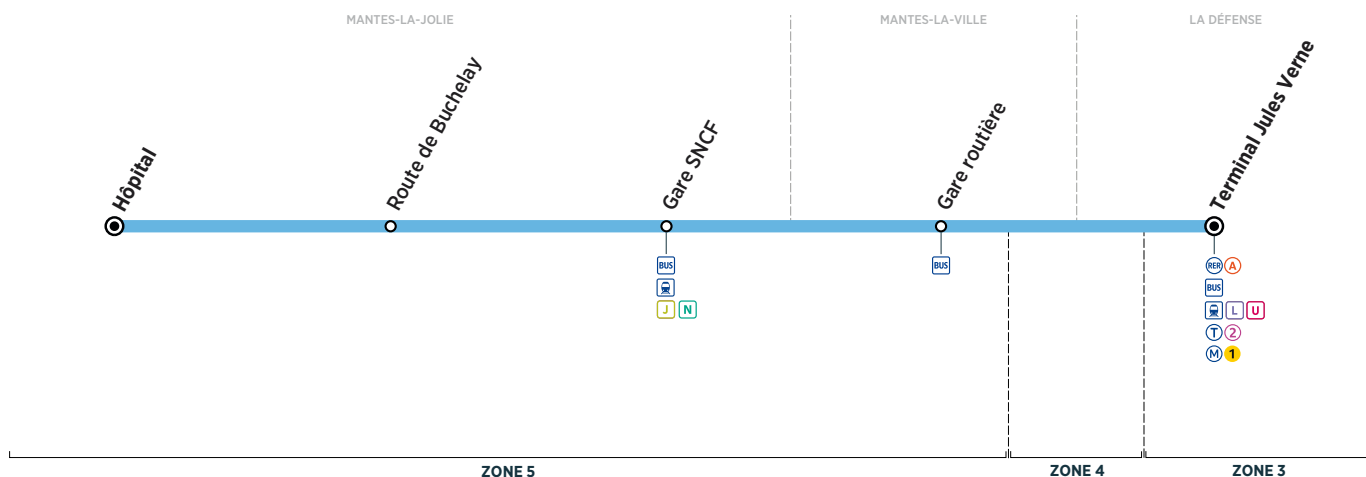

		* MANTES-LA-JOLIE					* MANTES-LA-VILLE					* LA DEFENSE				
MANTES-LA-JOLIE	Hôpital	16:45	17:00	17:08	17:30	18:00	18:20	18:30	19:00	19:30	20:00	20:30	21:00			
	Route de Buchelay	16:49	17:04	17:34	18:04	18:34	19:04	19:34	20:04	20:34	21:04					
	Gare SNCF	16:54	17:09	17:39	18:09	18:39	19:09	19:39	20:09	20:39	21:09					
MANTES-LA-VILLE	Gare routière	16:58	17:13	17:43	18:13	18:43	19:13	19:43	20:13	20:43	21:13					
LA DEFENSE	Terminal Jules Verne	17:40	17:55	17:58	18:25	18:55	19:10	19:25	19:55	20:25	20:50	21:20	21:50			

* Nouvelles courses à compter du 4 juin 2018.

Ne circule pas du 30 juillet au 11 août 2018.

i Bon à savoir

- Les trajets dans Mantes sont interdits.
- 4 tickets t+ doivent être validés par trajet.
- Les horaires d'arrivées sont donnés à titre indicatif et peuvent varier selon les conditions de circulation.
- Important : quand vous montez dans le bus, n'oubliez pas de valider votre titre de transport.

Contact
CTCOP01 49 03 17 35
express-a14.com
vianavigo.com

Horaires valables du 4 juin au 31 décembre 2018

**Samedi**

		*													*		*
MANTES-LA-JOLIE	Hôpital	5:30	6:00	6:30	7:00	7:30	8:00	8:30	9:00	9:30	10:00	10:30	11:00	11:30	11:45	12:00	12:15
	Route de Buchelay	5:35	6:05	6:35	7:05	7:35	8:05	8:35	9:05	9:35	10:05	10:35	11:05	11:35	11:50	12:05	12:20
	Gare SNCF	5:40	6:10	6:40	7:10	7:40	8:10	8:40	9:10	9:40	10:10	10:40	11:10	11:40	11:55	12:10	12:25
MANTES-LA-VILLE	Gare routière	5:44	6:14	6:44	7:14	7:44	8:14	8:44	9:14	9:44	10:14	10:44	11:14	11:44	11:59	12:14	12:29
LA DEFENSE	Terminal Jules Verne	6:25	6:55	7:25	7:55	8:25	8:55	9:25	9:55	10:25	10:55	11:25	11:55	12:25	12:40	12:55	13:10