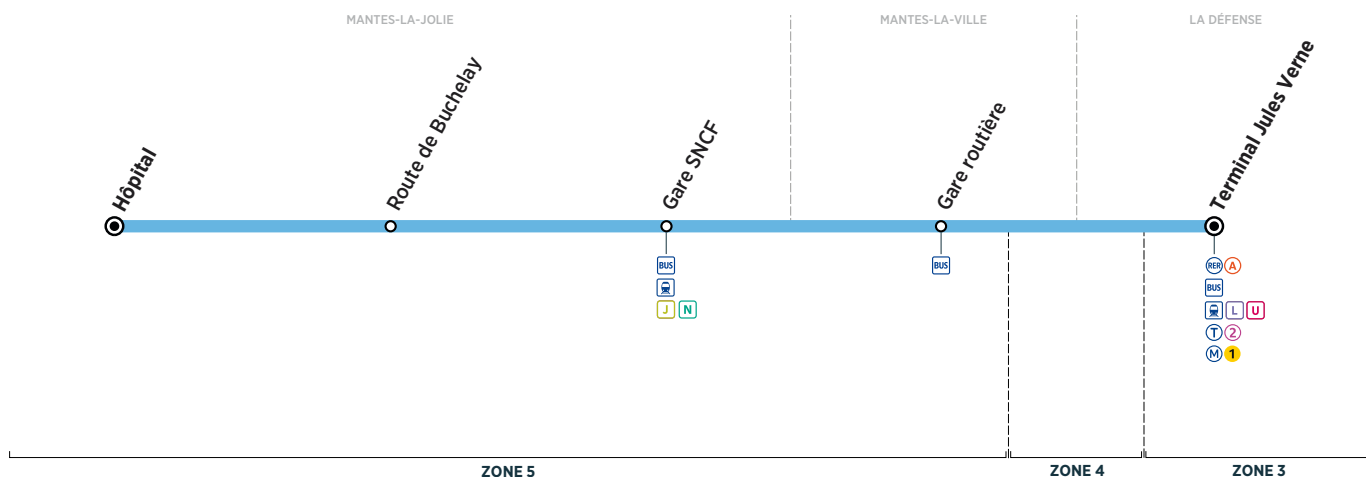

Contact
CTCOP

01 49 03 17 35
express-a14.com
vianavigo.com

Horaires valables du 4 juin au 31 décembre 2018

**Samedi**

LA DEFENSE	Terminal Jules Verne	6:00	6:30	7:00	7:30	8:00	8:30	9:00	9:30	10:00	10:30	11:00	11:30	12:00	12:30	13:00	13:30
MANTES-LA-VILLE	Gare routière	6:41	7:11	7:41	8:11	8:41	9:11	9:41	10:11	10:41	11:11	11:41	12:11	12:41	13:11	13:41	14:11
MANTES-LA-JOLIE	Gare SNCF	6:45	7:15	7:45	8:15	8:45	9:15	9:45	10:15	10:45	11:15	11:45	12:15	12:45	13:15	13:45	14:15
	Route de Buchelay	6:50	7:20	7:50	8:20	8:50	9:20	9:50	10:20	10:50	11:20	11:50	12:20	12:50	13:20	13:50	14:20
	Hôpital	6:55	7:25	7:55	8:25	8:55	9:25	9:55	10:25	10:55	11:25	11:55	12:25	12:55	13:25	13:55	14:25
							*	*	*	*	*	*	*	*	*	*	*
LA DEFENSE	Terminal Jules Verne	14:00	14:30	15:00	15:30	16:00	16:15	16:30	16:45	17:00	17:15	17:30	17:45	18:00	18:15	18:30	18:45
MANTES-LA-VILLE	Gare routière	14:41	15:11	15:41	16:11	16:41	16:56	17:11	17:26	17:41	17:56	18:11	18:26	18:41	18:56	19:11	19:26
MANTES-LA-JOLIE	Gare SNCF	14:45	15:15	15:45	16:15	16:45	17:00	17:15	17:30	17:45	18:00	18:15	18:30	18:45	19:00	19:15	19:30
	Route de Buchelay	14:50	15:20	15:50	16:20	16:50	17:05	17:20	17:35	17:50	18:05	18:20	18:35	18:50	19:05	19:20	19:35
	Hôpital	14:55	15:25	15:55	16:25	16:55	17:10	17:25	17:40	17:55	18:10	18:25	18:40	18:55	19:10	19:25	19:40
				*	*												
LA DEFENSE	Terminal Jules Verne	19:00	19:15	19:30	19:45	20:00	20:30	21:00									
MANTES-LA-VILLE	Gare routière	19:41	19:56	20:11	20:26	20:41	21:11	21:41									
MANTES-LA-JOLIE	Gare SNCF	19:45	20:00	20:15	20:30	20:45	21:15	21:45									
	Route de Buchelay	19:50	20:05	20:20	20:35	20:50	21:20	21:50									
	Hôpital	19:55	20:10	20:25	20:40	20:55	21:25	21:55									